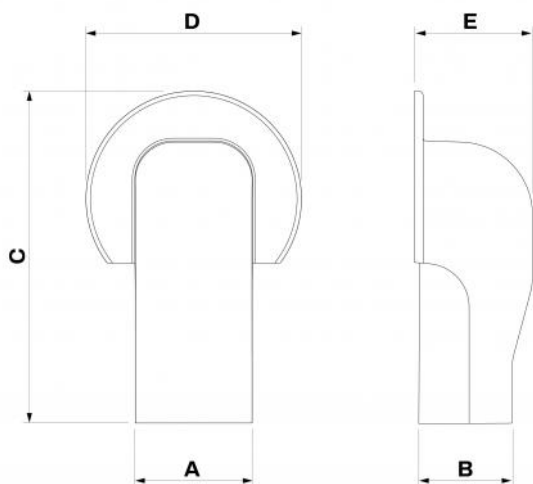

DESCRIPTIF

Extrémité murale avec bride ronde pour gainable série EXCELLENS en matière plastique haute résistance aux chocs, recyclable.

L'extrémité est conçue avec un système de fixation par encliquetage intuitif et ultra rapide.

L'extrémité murale se distingue par une large bride extérieure de forme ronde innovante, par des pré-fentes pour la sortie du tuyau d'évacuation et 3 trous pré-perçés pour la fixation murale.

Les caractéristiques du PVC permettent de l'utiliser à des températures allant de -20°C à +60°C.

BLACK LINE -
NOIR

DIMENSIONS

| CODE | MODÈLE | A [mm] | B [mm] | C [mm] | D [mm] | E [mm] |
|-----------|------------------------|--------|--------|--------|--------|--------|
| SCD100274 | TMR EXC 60 TOP LINE | 67 | 56 | 190 | 124 | 68 |
| SCD100276 | TMR EXC 72 TOP LINE | 78 | 68 | 210 | 140 | 78 |
| SCD100278 | TMR EXC 100 TOP LINE | 102 | 78 | 240 | 170 | 92 |
| SCD100280 | TMR EXC 60 NEW LINE | 67 | 56 | 190 | 124 | 68 |
| SCD100282 | TMR EXC 72 NEW LINE | 78 | 68 | 210 | 140 | 78 |
| SCD100284 | TMR EXC 100 NEW LINE | 102 | 78 | 240 | 170 | 92 |
| SCD100286 | TMR EXC 60 ECO LINE | 67 | 56 | 190 | 124 | 68 |
| SCD100288 | TMR EXC 72 ECO LINE | 78 | 68 | 210 | 140 | 78 |
| SCD100290 | TMR EXC 100 ECO LINE | 102 | 78 | 240 | 170 | 92 |
| SCD100292 | TMR EXC 60 BROWN LINE | 67 | 56 | 190 | 124 | 68 |
| SCD100294 | TMR EXC 72 BROWN LINE | 78 | 68 | 210 | 140 | 78 |
| SCD100296 | TMR EXC 100 BROWN LINE | 102 | 78 | 240 | 170 | 92 |
| SCD100298 | TMR EXC 60 BLACK LINE | 67 | 56 | 190 | 124 | 68 |
| SCD100300 | TMR EXC 72 BLACK LINE | 78 | 68 | 210 | 140 | 78 |
| SCD100302 | TMR EXC 100 BLACK LINE | 102 | 78 | 240 | 170 | 92 |
| SCD100304 | TMR EXC 60 GREY LINE | 67 | 56 | 190 | 124 | 68 |
| SCD100306 | TMR EXC 72 GREY LINE | 78 | 68 | 210 | 140 | 78 |
| SCD100308 | TMR EXC 100 GREY LINE | 102 | 78 | 240 | 170 | 92 |