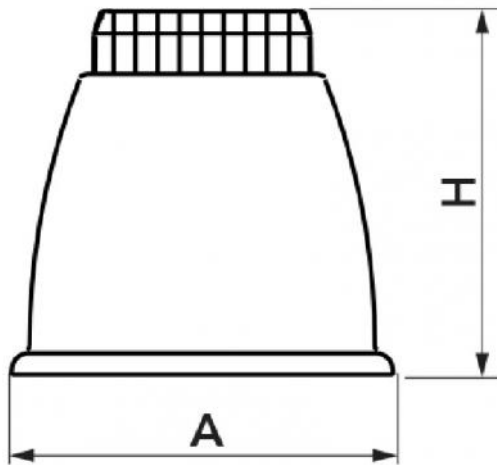

GENIUS 1000R

pied au sol réglable

- cod. 11105350A - cod. 11105350N - cod. 11105360A
- cod. 11105360N - cod. SCD500101 - cod. SCD500102
- cod. 11105361A - cod. 11105361N

CARACTÉRISTIQUES TECHNIQUES :

- Double antivibratoire fourni
- Résistance mécanique élevée
- Bague de réglage en hauteur de 100 à 140 mm
- Goupille de fixation rapide Ø 10, vis M10 ou M8
- Réglage avec moletage antidérapant
- Disponible en noir et ivoire
- Capacité de charge jusqu'à 1000 kg

DIMENSIONS

CODE	LARGEUR [mm]	HAUTEUR [mm]
11105350A	105	100 - 140
11105350N	105	100 - 140
11105360A	105	100 - 140
11105360N	105	100 - 140
SCD500101	105	100 - 140
SCD500102	105	100 - 140
11105361A	105	100 - 140
11105361N	105	100 - 140

ARTICLES

CODE	DESCRIPTION
11105350A	PIED DE SOL REGLABLE "GENIUS 1000R" IVOIRE RAPID FIX
11105350N	PIED DE SOL REGLABLE "GENIUS 1000R" NOIR RAPID FIX
11105360A	PIED DE SOL REGLABLE "GENIUS 1000R" IVOIRE VIS M10
11105360N	PIED DE SOL REGLABLE "GENIUS 1000R" NOIRE VIS M10
SCD500101	SUPPORT D'IVOIRE RÉGLABLE «GENIUS 1000R» AVEC DES VIS DE FIXATION M8
SCD500102	MONTAGE DU PIED NOIR RÉGLABLE «GENIUS 1000R» AVEC DES VIS DE FIXATION M8
11105361A	MONTAGE À PIED D'IVOIRE RÉGLABLE "GENIUS 1000R" AVEC VIS DE FIXATION M10X50
11105361N	SUPPORT DE PIED NOIR RÉGLABLE "GENIUS 1000R" AVEC DES VIS DE FIXATION M10X50