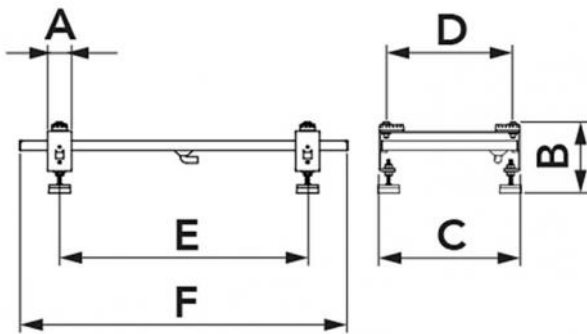

SBP

Support au sol avec anti-vibrations pour bac SBP avec câble de chauffage antigel

- cod. SCD500306 - cod. SCD500307 - cod. SCD500313

- cod. SCD500353 - cod. SCD500318

DESCRIPTIF

Support pour unité extérieure destiné à améliorer la ventilation avec bac de collecte des condensats et câble chauffant antigel.

Le kit est complété par des pieds antivibratoires réglables au sol, des pieds antivibratoires coulissants « No-Shock » et des vis de blocage.

DONNÉES TECHNIQUES

	DONNÉES TECHNIQUES
Matériau	Tôle galvanisée
Traitement	Peinture polyester extérieure
Couleur	blanc RAL 9002
Tension du câble chauffant	230 Vac
Puissance du câble chauffant	15 W/m
Longueur du câble chauffant	6 m + 3 m (9 m au total)
Type de câble	3G1.5 H07RN-F
Température de fonctionnement	-40°C / +130°C
Activation du thermostat	3°C
Réarmement du thermostat	12°C

DIMENSIONS

CODE	A [mm]	B [mm]	C [mm]	D [mm]	E [mm]	F [mm]	CHARGE [kg]
SCD500306	60	130 ÷ 170	410	230 ÷ 360	400 ÷ 920	980	150
SCD500307	60	130 ÷ 170	570	400 ÷ 520	400 ÷ 1040	1100	150
SCD500313	60	130 ÷ 170	410	230 ÷ 360	400 ÷ 1190	1250	170
SCD500353	60	130 ÷ 170	570	400 ÷ 520	400 ÷ 1240	1300	170
SCD500318	60	130 ÷ 170	570	400 ÷ 520	400 ÷ 1340	1400	180

CONTENU DE L'EMBALLAGE

RÉF.	DESCRIPTIF	SCD500306	SCD500307	SCD500313	SCD500353	SCD500318
1	ANTI-VIBRATION NO SHOCK		4			6
2	PIEDS RÉGLABLES		4			6
3	RACCORD DE TUYAUX EN PLASTIQUE			1		
4	BAC			1		
5	SUPPORT AU SOL		2			3
6	CÂBLE CHAUFFANT			1		