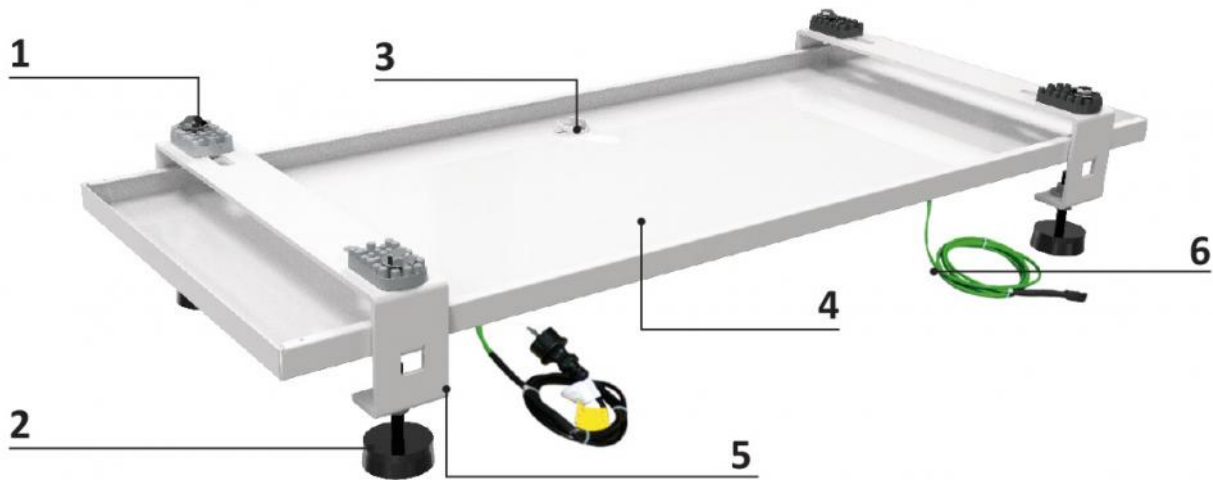

SBP

Support au sol avec anti-vibrations pour bac SBP avec câble de chauffage antigel

- cod. SCD500306 - cod. SCD500307 - cod. SCD500313

- cod. SCD500353 - cod. SCD500318

DESCRIPTIF

Support pour unité extérieure destiné à améliorer la ventilation avec bac de collecte des condensats et câble chauffant antigel.

Le kit est complété par des pieds antivibratoires réglables au sol, des pieds antivibratoires coulissants « No-Shock » et des vis de blocage.

DONNÉES TECHNIQUES

	DONNÉES TECHNIQUES
Matériau	Tôle galvanisée
Traitement	Peinture polyester extérieure
Couleur	blanc RAL 9002
Tension du câble chauffant	230 Vac
Puissance du câble chauffant	15 W/m
Longueur du câble chauffant	6 m + 3 m (9 m au total)
Type de câble	3G1.5 H07RN-F
Température de fonctionnement	-40°C / +130°C
Activation du thermostat	3°C
Réarmement du thermostat	12°C

DIMENSIONS

CODE	A [mm]	B [mm]	C [mm]	D [mm]	E [mm]	F [mm]	CHARGE [kg]
SCD500306	60	130 ÷ 170	410	230 ÷ 360	400 ÷ 920	980	150
SCD500307	60	130 ÷ 170	570	400 ÷ 520	400 ÷ 1040	1100	150
SCD500313	60	130 ÷ 170	410	230 ÷ 360	400 ÷ 1190	1250	170
SCD500353	60	130 ÷ 170	570	400 ÷ 520	400 ÷ 1240	1300	170
SCD500318	60	130 ÷ 170	570	400 ÷ 520	400 ÷ 1340	1400	180

CONTENU DE L'EMBALLAGE

RÉF.	DESCRIPTIF	SCD500306	SCD500307	SCD500313	SCD500353	SCD500318
1	ANTI-VIBRATION NO SHOCK		4			6
2	PIEDS RÉGLABLES		4			6
3	RACCORD DE TUYAUX EN PLASTIQUE			1		
4	BAC			1		
5	SUPPORT AU SOL		2			3
6	CÂBLE CHAUFFANT			1		