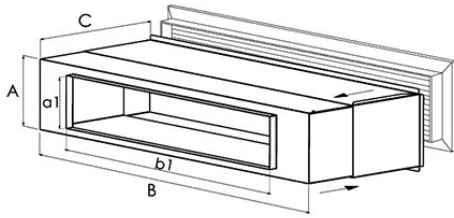

DIMENSIONS

DIMENSIONS GRILLE DE REFOULEMENT

CODE	EXTÉRIEUR CADRE GRILLE [mm]	TROU MURAL D'INSTALLATION [mm]
GAD200021	732 x 182	700 x 150
GAD200022	932 x 182	900 x 150
GAD200023	932 x 232	900 x 200

DIMENSIONS DU PLÉNUM TÉLESCOPIQUE

CODE	HAUTEUR PLÉNUM TÉLESCOPIQUE A [mm]	LARGEUR PLÉNUM TÉLESCOPIQUE B [mm]	PROFONDEUR MIN/MAX C [mm]	HAUTEUR D'ACCOUPLMENT BOUCHE MACHINE a1 [mm]	LARGEUR RACCORD ENTRÉE MACHINE b1 [mm]
GAD200021	140	690	285 - 430	SUR DEMANDE MAX 135	SUR DEMANDE MAX 685
GAD200022	140	890	285 - 430	SUR DEMANDE MAX 135	SUR DEMANDE MAX 885
GAD200023	190	890	285 - 430	SUR DEMANDE MAX 185	SUR DEMANDE MAX 885

ARTICLES

CODE	DESCRIPTION
GAD200021	GRILLE D'ALIMENTATION ÉLECTRIQUE PEINTE EN BLANC "STAR POINT", AVEC PLÉNUM TÉLESCOPIQUE POUR LES UNITÉS À TÊTE HYDRAULIQUE FAIBLE - 700X150
GAD200022	GRILLE D'APPROVISIONNEMENT ÉLECTRIQUE PEINT EN BLANC "STAR POINT", AVEC PLÉNUM TÉLESCOPIQUE POUR UNITÉS DE CONDUITE À TÊTE HYDRAULIQUE FAIBLE - 900X150
GAD200023	GRILLE D'APPROVISIONNEMENT ÉLECTRIQUE PEINT EN BLANC "STAR POINT", AVEC PLÉNUM TÉLESCOPIQUE POUR UNITÉS À TÊTE HYDRAULIQUE FAIBLE - 900X200

Tous les droits relatifs à cette publication sont de propriété exclusive de Tecnosystemi SpA.
Tecnosystemi SpA se réserve le droit d'apporter toute les modifications nécessaires, sans préavis et pour des exigences techniques ou commerciales.