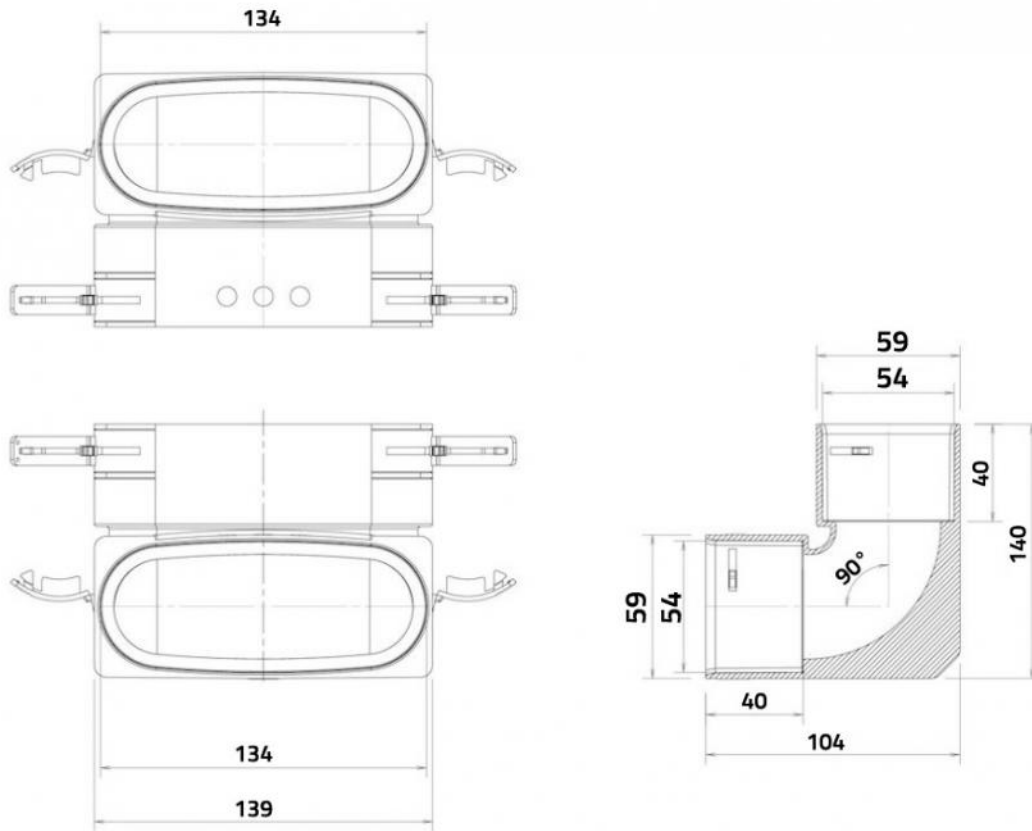

# Courbe à coude ovale verticale

- cod. 30101060

## CARACTÉRISTIQUES TECHNIQUES :

- Matériau: PP
- Finition bleue RAL 5015

DIMENSIONS

GRAPHIQUE DE PERTE DE CHARGE

## ARTICLES

CODE	DESCRIPTION
30101060	COUDE OVALE VERTICAL

Tous les droits relatifs à cette publication sont de propriété exclusive de Tecnosystemi SpA.  
Tecnosystemi SpA se réserve le droit d'apporter toute les modifications nécessaires, sans préavis et pour des exigences techniques ou commerciales.