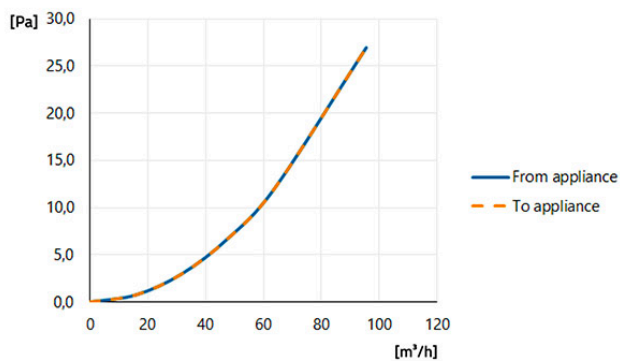

# Courbe à coude ovale verticale

- cod. 30101060

## CARACTÉRISTIQUES TECHNIQUES :

- Matériau: PP
- Finition bleue RAL 5015

DIMENSIONS

GRAPHIQUE DE PERTE DE CHARGE