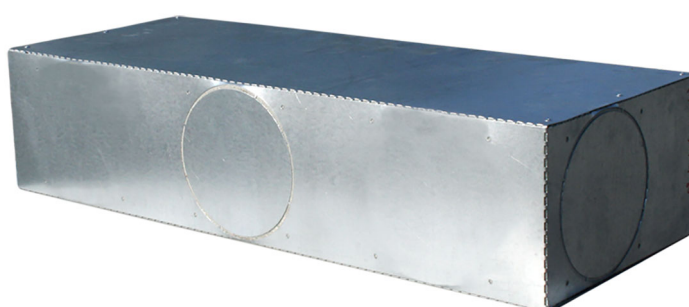

DE.CS25

plénum pour déshumidificateur canalisable de faux-plafond

- cod. 11161601

CARACTÉRISTIQUES TECHNIQUES :

- Nombre de trous pré-perçés : 1 devant + 2 latéraux
- Trous Ø : 150 mm
- Profondeur : 250 mm
- Plénum pour collier modèle A1
- Disponible sur demande plénum pour la récupération.

ARTICLES

CODE	DESCRIPTION
11161601	PLENUM POUR DÉSHUMIDIFICATEUR CANALISÉ POUR FAUX-PLAFOND DE.CS25

Tous les droits relatifs à cette publication sont de propriété exclusive de Tecnosystemi SpA.
Tecnosystemi SpA se réserve le droit d'apporter toute les modifications nécessaires, sans préavis et pour des exigences techniques ou commerciales.