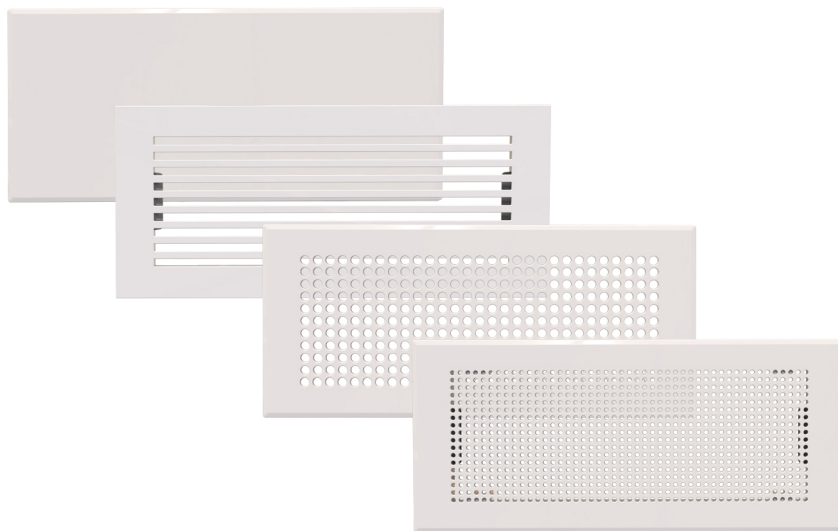

# GEMINI, VIRGO, ARIES et TAURUS

grilles esthétiques pour bouches VMC AIRBOX

- cod. ACC600089 - cod. ACC600090 - cod. ACC600091

- cod. ACC600092 - cod. ACC600093

## DESCRIPTIF

Grille esthétique pour boîtier VMC en ABS, blanc RAL 9016, conçue pour le refoulement et l'extraction d'air.

Accessoires disponibles : kit de filtration classe G2 (sauf le modèle Gemini).