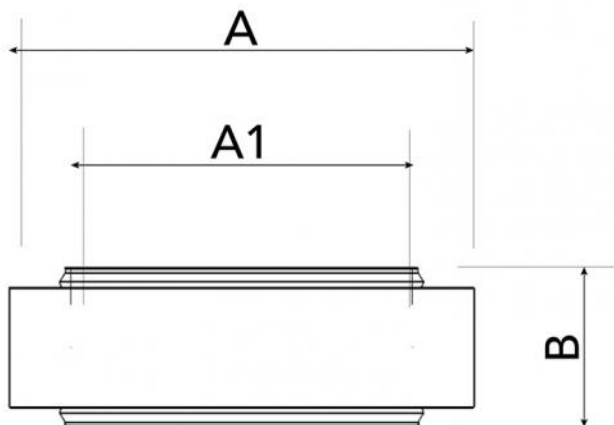

Manchon de raccordement EPS pour VMC Ø125 / Ø160

- cod. ACC600041 - cod. ACC600042

CARACTERISTIQUES TECHNIQUES MOD. Ø 125

- Manchon EPS de couleur grise
- Ø intérieur: 125 mm

CARACTERISTIQUES TECHNIQUES MOD. Ø 160

- Manchon EPS de couleur grise
- Ø intérieur: 160 mm

DIMENSIONS

CODE	A [mm]	A1 [mm]	B [mm]
ACC600041	162	119	56
ACC600042	197	154	56

ARTICLES

CODE	DESCRIPTION
ACC600041	MANCHON POUR TUYAU EN EPS Ø125
ACC600042	MANCHON POUR TUYAU EN EPS Ø160