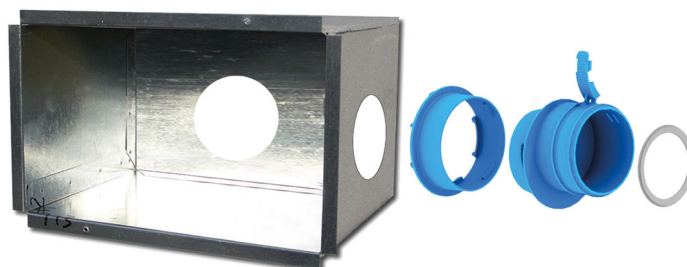

Plénum plafond/mur/sol

- cod. 30100600 - cod. 30100620 - cod. 30100640
- cod. 30100660 - cod. 30100680 - cod. 30100700
- cod. ACD600039 - cod. ACD600040 - cod. ACD600041
- cod. ACD600042

CARACTÉRISTIQUES TECHNIQUES :

- Fabriqué en tôle électro-galvanisée
- Prédéposé pour l'entrée des tubes latéraux, supérieurs et arrière.
- Livré complet avec raccord de tuyau d'entrée d'air.
- Convient pour les grilles Vanessa, Galatea, Iride.

DIMENSIONS

CODE	DIMENSION EXTÉRIEURE [mm]	PROFONDEUR [mm]
30100600	310 x 160	120
30100620	310 x 160	120
30100640	410 X 160	120
30100660	410 x 160	120
30100680	410 x 160	120
30100700	410 x 160	120
ACD600039	210 x 110	120
ACD600040	210 x 110	120
ACD600041	310 x 110	120
ACD600042	310 x 110	120