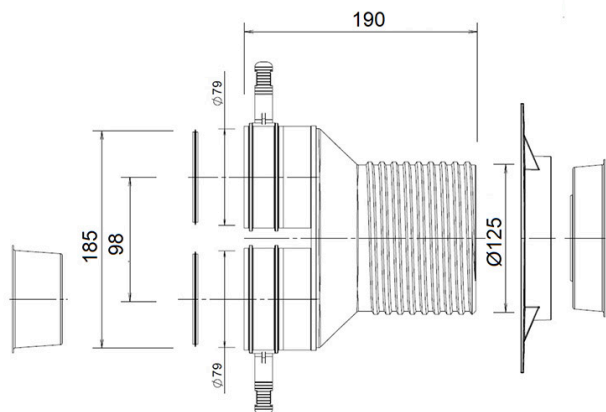

Raccord droit pour tube flexible Ø 75 et grille

- cod. 30100150

DESCRIPTIF

Raccord droit pour tube flexible Ø75 et grille.

Convient pour l'installation des deux grilles Lucina et Cloe sans aucun adaptateur

CARACTÉRISTIQUES TECHNIQUES :

- Matériau PP
- Finition bleue RAL 5015

DIMENSIONS

ARTICLES

CODE	DESCRIPTION
30100150	RACCORD DROIT POUR TUYAU FLEXIBLE Ø 75 ET GRILLE

Tous les droits relatifs à cette publication sont de propriété exclusive de Tecnosystemi SpA.
 Tecnosystemi SpA se réserve le droit d'apporter toute les modifications nécessaires, sans préavis et pour des exigences techniques ou commerciales.