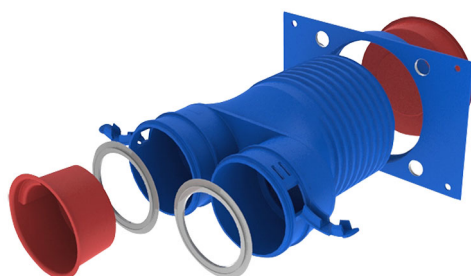

Raccord droit pour tube flexible Ø 75 et grille

- cod. 30100150

DESCRIPTIF

Raccord droit pour tube flexible Ø75 et grille.

Convient pour l'installation des deux grilles Lucina et Cloe sans aucun adaptateur

CARACTÉRISTIQUES TECHNIQUES :

- Matériau PP
- Finition bleue RAL 5015

DIMENSIONS

ARTICLES

CODE	DESCRIPTION
30100150	RACCORD DROIT POUR TUYAU FLEXIBLE Ø 75 ET GRILLE

Tous les droits relatifs à cette publication sont de propriété exclusive de Tecnosystemi SpA.
 Tecnosystemi SpA se réserve le droit d'apporter toute les modifications nécessaires, sans préavis et pour des exigences techniques ou commerciales.