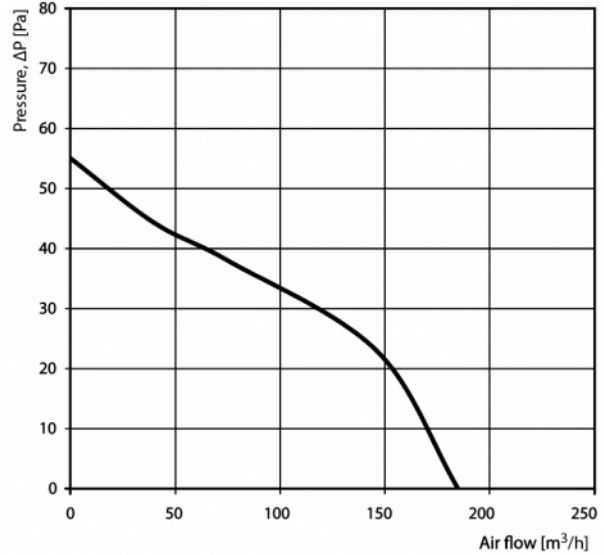

cod. 1104041

ARTICLES

CODE	DESCRIPTION
11104040	ASPIRATEUR ELEKTRIQUE "CIRCLE", Ø 100
11104041	ASPIRATEUR ELEKTRIQUE "CIRCLE", Ø 125
11104042	ASPIRATEUR ELEKTRIQUE "CIRCLE", Ø 150

Tous les droits relatifs à cette publication sont de propriété exclusive de Tecnosystemi SpA. Tecnosystemi SpA se réserve le droit d'apporter toute les modifications nécessaires, sans préavis et pour des exigences techniques ou commerciales.