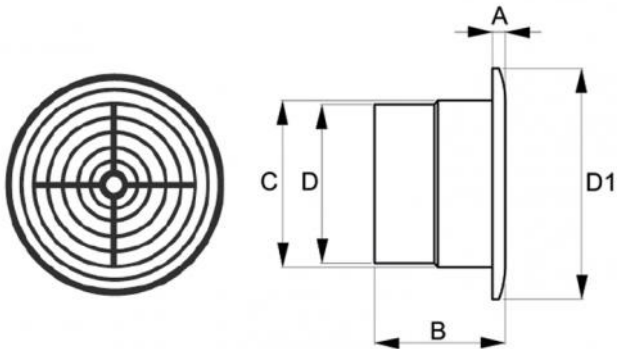

CIRCLE

aspirateur électrique

- cod. 11104040 - cod. 11104041 - cod. 11104042

CARACTÉRISTIQUES TECHNIQUES :

- Fabriqué en ABS
- Fixation facile avec des vis rétractables
- Ventilateur silencieux à 7 pales
- Idéal pour la ventilation des petites et moyennes pièces
- Actionnable par l'intermédiaire d'un interrupteur
- Équipé d'un filet anti-insectes

DIMENSIONS

CODE	DIMENSIONS	A [mm]	B [mm]	C [mm]	Ø D [mm]	Ø D1 [mm]
11104040	CIRCLE Ø 100	13	104	102	100	141
11104041	CIRCLE Ø 125	15	110	127	150	188
11104042	CIRCLE Ø 150	15	125	152	150	188

DONNÉES TECHNIQUES

MODÈLE	Ø 100	Ø 125	Ø 150
Alimentation [V]	220		
Fréquence [Hz]	50		
Puissance absorbée [W]	14	16	24
Courant consommé [A]	0,085	0,1	0,13
Débit d'air [m³/h]	98	185	292
Pression atmosphérique [Pa]	33	55	86
Niveau acoustique max [dB(A)]	34	35	38
VITESSE [RPM]	2300	2400	
Poids [kg]	0,47	0,58	0,90

GRAPHIQUES DE DÉBIT

cod. 1104040

cod. 1104041

ARTICLES

CODE	DESCRIPTION
11104040	ASPIRATEUR ELEKTRIQUE "CIRCLE", Ø 100
11104041	ASPIRATEUR ELEKTRIQUE "CIRCLE", Ø 125
11104042	ASPIRATEUR ELEKTRIQUE "CIRCLE", Ø 150