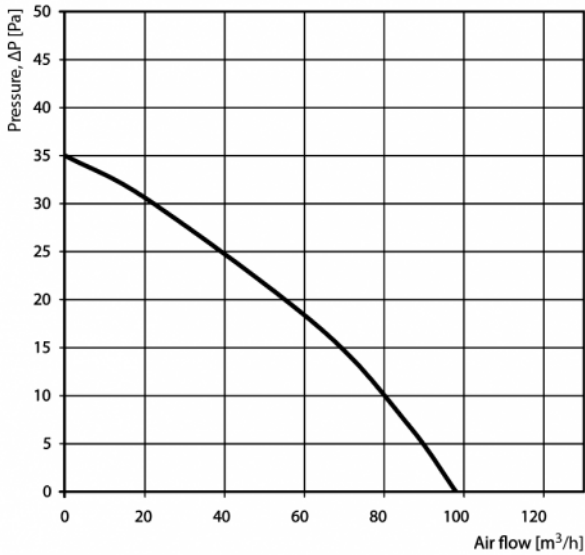

GRAPHIQUES DE DÉBIT

cod. 1104040