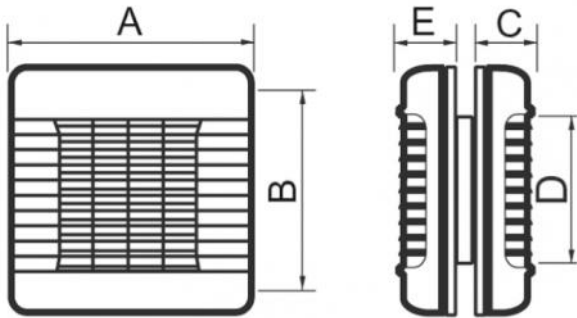

WINDOW

aspirateur électrique

- cod. 11104034 - cod. 11104035

CARACTÉRISTIQUES TECHNIQUES :

- Fabriqué en ABS
- Ouverture automatique du volet
- Recommandé pour extraire l'air des cuisines, des magasins, des bureaux et des restaurants
- Idéal pour le montage de fenêtres et vitraux
- Équipé d'une minuterie réglable de 2 à 30 minutes

DIMENSIONS

CODE	MODÈLE	A [mm]	B [mm]	C [mm]	D [mm]	E [mm]
11104034	WINDOW Ø 125	190	173	53	125	58
11104035	WINDOW Ø 150	212	195	60	150	66

DONNÉES TECHNIQUES

CARACTÉRISTIQUES TECHNIQUES	Ø 125	Ø 150
Alimentation [V]	230	230
Fréquence [Hz]	50	50
Puissance [W]	22	26
Courant consommé [A]	0,100	0,130
Débit d'air [m³/h]	185	295
Pression atmosphérique [Pa]	55	80
Niveau acoustique max [dB(A)]	35	41
VITESSE [RPM]	2400	2400
Poids [kg]	1,15	1,53