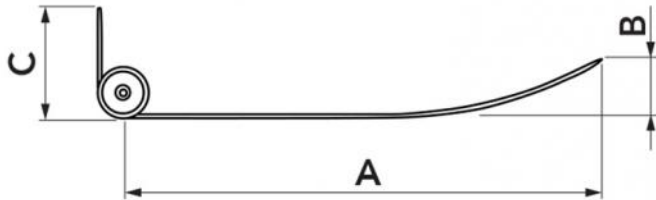

DEVIO

Déflecteur de flux réglable pour unité interne

- cod. 12000040 - cod. 12000041

CARACTÉRISTIQUES TECHNIQUES :

- Fabriqué en aluminium peint en blanc RAL 9016
- Disponible en 2 tailles
- Débit d'air réglable sur 5 positions
- Livré avec vis
- Convient pour unités intérieures

DIMENSIONS

CODE	A [mm]	B [mm]	C [mm]
12000040	260	30	55
12000041	260	30	55

FLUX D'AIR RÉGLABLE SUR 5 POSITIONS

ARTICLES

CODE	DESCRIPTION
12000040	850MM ALUMINIUM DEFLECTOR
12000041	DEFLECTEUR POUR UNITES INTERNES, L.1050 MM