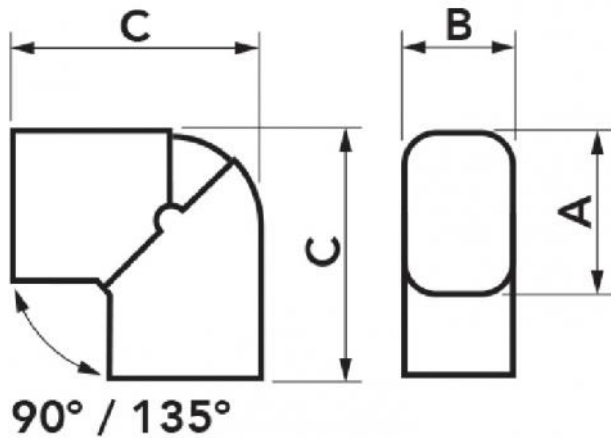

- En matière plastique haute résistance aux chocs, recyclable
- Fond et couvercle emboîtables
- Butée de support de conduit
- Large rayon de courbure interne, réglable de 90° à 135°
- Emballage avec codes à barres thermorétractables
- Vis galvanisées
- Peut être peint
- Température de fonctionnement -20°C / +60°C

MODÈLES DISPONIBLES :

TOP LINE -
IVOIRE

NEW LINE -
BLANC

ECO LINE - GRIS
PERLE

BROWN LINE -
MARRON

BLACK LINE -
NOIR

DIMENSIONS

CODE	MODÈLE	LINE	A [mm]	B [mm]	C [mm]
11121111	CPS 60 - EXC	TOP LINE	66	56	110
11121110	CPS 72 - EXC	TOP LINE	78	68	130
N11121111	CPS 60 - EXC	NEW LINE	66	56	110
N11121110	CPS 72 - EXC	NEW LINE	78	68	130
E11121111	CPS 60 - EXC	ECO LINE	66	56	110
E11121110	CPS 72 - EXC	ECO LINE	78	68	130
SCD100485	CPS 72 - EXC	BROWN LINE	78	68	130
SCD100315	CPS 72 - EXC	BLACK LINE	78	68	130
SCD100337	CPS 72 - EXC	GREY LINE	78	68	130