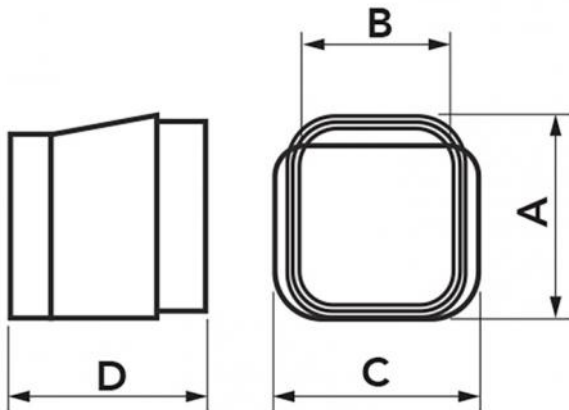

### CARACTÉRISTIQUES TECHNIQUES :

- PVC rigide résistant aux chocs, anti-UVA et recyclable
- Fond et couvercle emboîtables
- Butée de support de conduit
- Permet au canal de pivoter d'un mur à l'autre de 90°
- Emballage avec codes à barres thermorétractables
- Vis galvanisées
- Peut être peint
- Température de fonctionnement -20°C / +60°C

## DIMENSIONS

CODE	MODÈLE	LINE	A [mm]	B [mm]	C [mm]	D [mm]
11122140	MRU 60 - EXC	TOP LINE	66	56	66	62
11122150	MRU 72 - EXC	TOP LINE	78	68	78	74
11122160	MRU 100 - EXC	TOP LINE	104	78	104	103
N11122140	MRU 60 - EXC	NEW LINE	66	56	66	62
N11122150	MRU 72 - EXC	NEW LINE	78	68	78	74
N11122160	MRU 100 - EXC	NEW LINE	104	78	104	103
E11122140	MRU 60 - EXC	ECO LINE	66	56	66	62
E11122150	MRU 72 - EXC	ECO LINE	78	68	78	74
E11122160	MRU 100 - EXC	ECO LINE	104	78	104	103