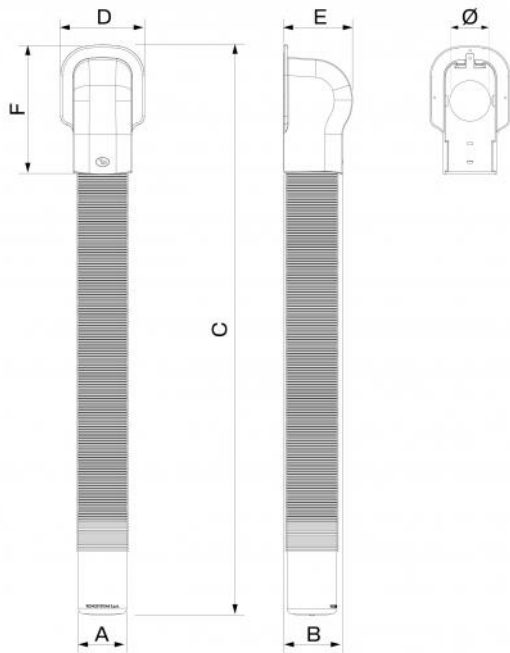

KRQ

Kit rosace esthéticque carrée avec tube flexible et raccord de raccordement unité externe en caoutchouc anti-UV

- cod. SCD100548 - cod. SCD100549 - cod. SCD100550

- cod. SCD100554 - cod. SCD100555 - cod. SCD100556

DESCRIPTIF

Il kit è composto da un terminale a muro dalla nuova flangia quadrata, da 80 cm circa di tubo flessibile da 60 o 80 mm e da un raccordo in gomma.

DIMENSIONS

CODE	MODÈLE	A [mm]	B [mm]	C [mm]	D [mm]	E [mm]	F [mm]	Ø [mm]
SCD100548	KRQ - 60 WHITE	64	78	960	118	95	190	60
SCD100549	KRQ - 60 BLACK	64	78	960	118	95	190	60
SCD100550	KRQ - 60 GREY	64	78	960	118	95	190	60
SCD100554	KRQ - 80 WHITE	84	100	990	146	116	222	80
SCD100555	KRQ - 80 BLACK	84	100	990	146	116	222	80
SCD100556	KRQ - 80 GREY	84	100	990	146	116	222	80

ESEMPIO DI PROCEDURA DI MONTAGGIO

REMARQUE

Le immagini sono a titolo di esempio con rosone estetico rotondo.
La procedura di montaggio è la medesima anche per il rosone quadrato.

ARTICLES

CODE	DESCRIPTION
SCD100548	
SCD100549	
SCD100550	
SCD100554	
SCD100555	
SCD100556	