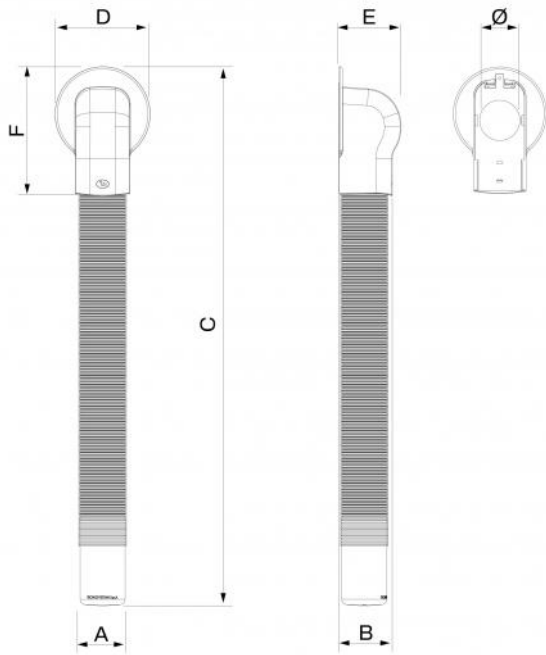

## KRT

Kit rosace esthétique ronde avec tube flexible et raccord de raccordement unité externe en caoutchouc anti-UV

- cod. SCD100551 - cod. SCD100552 - cod. SCD100553

- cod. SCD100557 - cod. SCD100558 - cod. SCD100559

## DESCRIPTIF

Il kit è composto da un terminale a muro dalla nuova flangia rotonda, da 70 cm circa di tubo flessibile da 60 o 80 mm e da raccordo di collegamento in gomma.

CODE	MODÈLE	A [mm]	B [mm]	C [mm]	D [mm]	E [mm]	F [mm]	Ø [mm]
SCD100551	KRT - 60 WHITE	64	78	980	157	95	209	60
SCD100552	KRT - 60 BLACK	64	78	980	157	95	209	60
SCD100553	KRT - 60 GREY	64	78	980	157	95	209	60
SCD100557	KRT - 80 WHITE	84	100	1006	177	117	237	80
SCD100558	KRT - 80 BLACK	84	100	1006	177	117	237	80
SCD100559	KRT - 80 GREY	84	100	1006	177	117	237	80

## REMARQUE

Le immagini sono a titolo di esempio con rosone estetico rotondo.  
La procedura di montaggio è la medesima anche per il rosone quadrato.