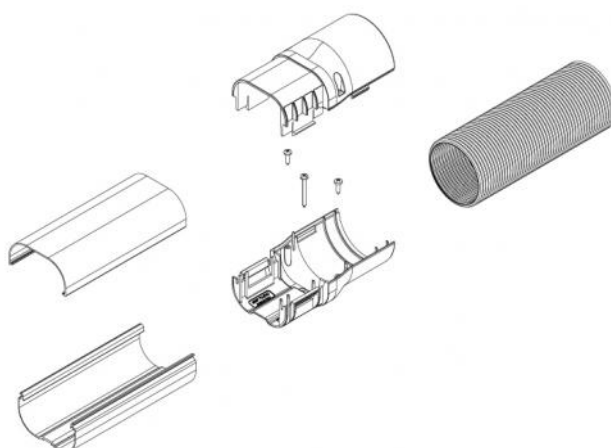

ESEMPIO DI INSTALLAZIONE