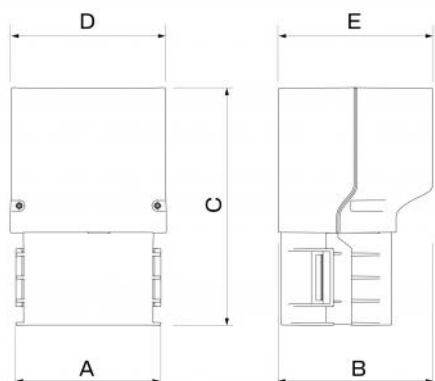

MGF

Manchon de jonction flexible - EXC

- cod. SCD100584 - cod. SCD100585 - cod. SCD100586

- cod. SCD100587 - cod. SCD100588 - cod. SCD100589

DESCRIPTIF

Le manchon est en PVC.

Il manicotto è realizzato con apertura trasversale in modo da poter essere installato quando le tubazioni di collegamento alle unità esterne sono già connesse.

Le manchon permet de raccorder des goulottes EXCELLENS et un tube flexible.

DIMENSIONS

CODE	MODÈLE	A [mm]	B [mm]	C [mm]	D [mm]	E [mm]
SCD100584	MGF 60 WHITE	68	61	133		73
SCD100585	MGF 60 BLACK	68	61	133		73
SCD100586	MGF 60 GREY	68	61	133		73
SCD100587	MGF 80 WHITE	91	69	149		96
SCD100588	MGF 80 BLACK	91	69	149		96
SCD100589	MGF 80 GREY	91	69	149		96