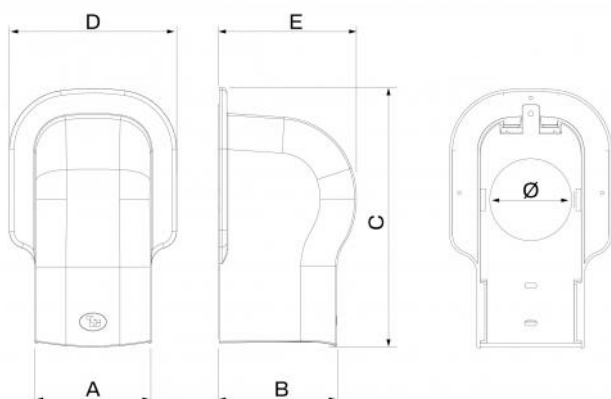

REQ

Rosace esthétique carrée pour tube flexible Ø interne 60/80 mm

- cod. SCD100572 - cod. SCD100573 - cod. SCD100574

- cod. SCD100578 - cod. SCD100579 - cod. SCD100580

DESCRIPTIF

Extrémité murale avec la nouvelle bride carrée adaptée au kit extrémité carrée avec tube flexible et raccordement unité externe.

DIMENSIONS

CODE	MODÈLE	A [mm]	B [mm]	C [mm]	D [mm]	E [mm]	Ø [mm]
SCD100572	REQ 60 WHITE	78		190	118	95	60
SCD100573	REQ 60 BLACK	78		190	118	95	60
SCD100574	REQ 60 GREY	78		190	118	95	60
SCD100578	REQ 80 WHITE	102	100	222	146	116	80
SCD100579	REQ 80 BLACK	102	100	222	146	116	80
SCD100580	REQ 80 GREY	102	100	222	146	116	80