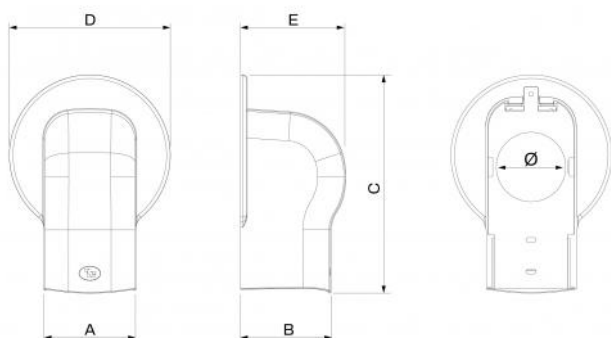

RET

Rosace esthétique ronde pour tube flexible Ø interne 60/80 mm

- cod. SCD100575 - cod. SCD100576 - cod. SCD100577

- cod. SCD100581 - cod. SCD100582 - cod. SCD100583

DESCRIPTIF

Extrémité murale avec la nouvelle bride ronde adaptée au kit extrémité avec tube flexible et raccord de raccordement unité externe.

CODE	MODÈLE	A [mm]	B [mm]	C [mm]	D [mm]	E [mm]	Ø [mm]
SCD100575	RET 60 WHITE	78		210	157	95	60
SCD100576	RET 60 BLACK	78		210	157	95	60
SCD100577	RET 60 GREY	78		210	157	95	60
SCD100581	RET 80 WHITE	102	100	237	177	117	80
SCD100582	RET 80 BLACK	102	100	237	177	117	80
SCD100583	RET 80 GREY	102	100	237	177	117	80