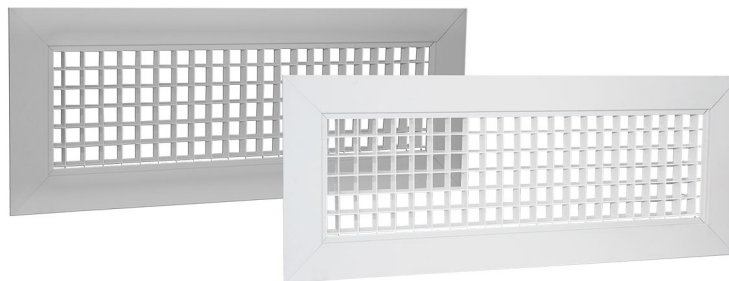

Grille de récupération en aluminium peint en blanc à maille carrée

- cod. 11175180 - cod. 11175185 - cod. 11175190
- cod. 11175195 - cod. 11175200 - cod. 11175205
- cod. 11175235

CARACTÉRISTIQUES TECHNIQUES :

- Fabriqué en aluminium
- Disponible en blanc RAL 9016
- Pour l'installation murale / au plafond

DIMENSIONS

CODE	DIMENSIONS EXTÉRIEURES [mm]	COL ARRIÈRE [mm]	TROU D'INSTALLATION [mm]	PROFONDEUR COL ARRIÈRE [mm]
11175180	335 x 135	288 x 88	300 x 100	35
11175185	432 x 135	388 x 88	400 x 100	35
11175190	335 x 235	288 x 188	300 x 200	35
11175195	435 x 235	388 x 188	400 x 200	35
11175200	535 x 235	488 x 188	500 x 200	35
11175205	635 x 635	588 x 588	600 x 600	35
11175235	535 x 235	488 x 188	500 x 200	35

ARTICLES

CODE	DESCRIPTION
11175180	GRILLE DE REPRISE À MAILLE CARRÉE EN ALUMINIUM BLANC 300X100
11175185	GRILLE DE REPRISE À MAILLE CARRÉE EN ALUMINIUM BLANC 400X100
11175190	GRILLE DE REPRISE À MAILLE CARRÉE EN ALUMINIUM BLANC 300X200
11175195	GRILLE DE REPRISE À MAILLE CARRÉE EN ALUMINIUM BLANC 400X200
11175200	GRILLE DE REPRISE À MAILLE CARRÉE EN ALUMINIUM BLANC 500X200
11175205	GRILLE DE REPRISE À MAILLE CARRÉE EN ALUMINIUM BLANC 600X600
11175235	GRILLE DE REPRISE À MAILLE CARRÉE EN ALUMINIUM PEINTE 500X200