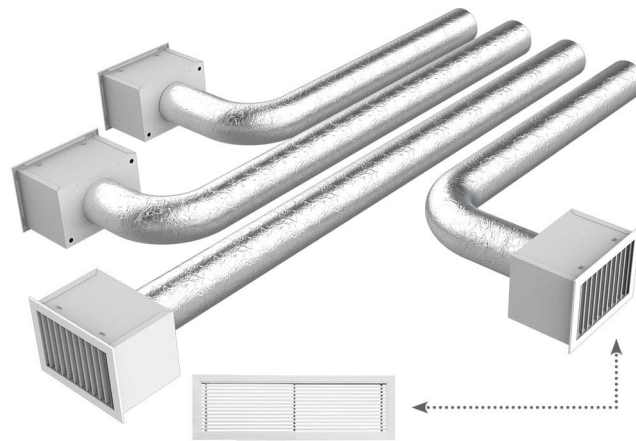

KIT RAPID pour compléter PROAIR PACK 4 zones avec fixations Ø 150 et grilles à ailettes inclinées à 15°

- cod. GAC500006

DESCRIPTIF

Les « Kits Rapides » sont conçus pour les systèmes de ventilation « Proair Pack ».

Lors de la réalisation d'un système de climatisation à goulottes, les kits préemballés facilitent le choix par le client des éléments nécessaires à la distribution de l'air dans les différentes pièces, sans possibilité d'erreur.

Les « Kits Rapides » sont disponibles pour les systèmes « Proair Pack » à 2 - 3 - 4 - 5 - 6 zones avec raccords circulaires de Ø 125/150/200 mm.

La possibilité de choisir entre des grilles de distribution à ailettes réglables, à ailettes inclinées de 15° et à diffuseurs linéaires à 2 fentes, permet d'avoir tout ce qu'il faut pour créer et compléter l'installation de l'unité canalisée avec des produits de haute qualité, soignés d'un point de vue technique, fonctionnel et esthétique.

ATTENTION : le plénum est inclus dans le « Pack Proair »

LE KIT SE COMPOSE DE:

- 4 grilles linéaires en aluminium peint blanc avec cadre à ailettes fixes inclinées à 15° - trou d'installation 300 x 150 mm, taille extérieure 335 x 185 mm CODE PWC100010
- 4 plénums isolés avec connexion arrière pour buse (332 x 132) CODE PWD100005
- 1 tuyau flexible en aluminium double paroi Ø 152 mm de 10 m CODE 11152152
- 1 grille de récupération en aluminium blanc avec filtre à trou d'installation 600 x 400 mm, taille extérieure 632 x 432