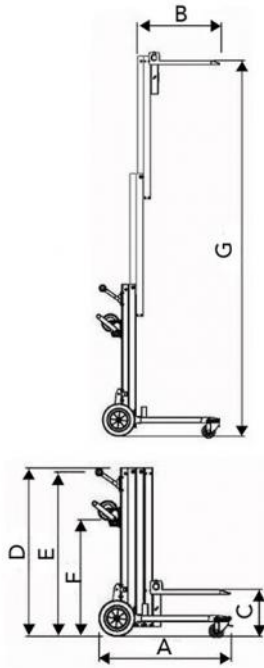

GIRAFFA 200

élevateur manuel télescopique

- cod. 11100210

CARACTÉRISTIQUES TECHNIQUES :

- Fabriqué en aluminium
- Capacité de charge maximale 180 kg
- Dimensions de l'élevateur replié 1169 x 778 x 471 mm
- Hauteur de levage maximale 2,88 m
- Pieds amovibles pour faciliter le transport de l'élevateur
- Livré avec roulettes pivotantes Ø 76 mm équipées de frein

DIMENSIONS

CODE	A [mm]	B [mm]	C [mm]	D [mm]	E [mm]	F [mm]	G [mm]
11100210	920	648	324	1169	1138	810	2882

ARTICLES

CODE	DESCRIPTION
11100210	GERBEUR MANUEL TÉLESCOPIQUE GIRAFFA 200

Tous les droits relatifs à cette publication sont de propriété exclusive de Tecnosystemi SpA.
 Tecnosystemi SpA se réserve le droit d'apporter toute les modifications nécessaires, sans préavis et pour des exigences techniques ou commerciales.