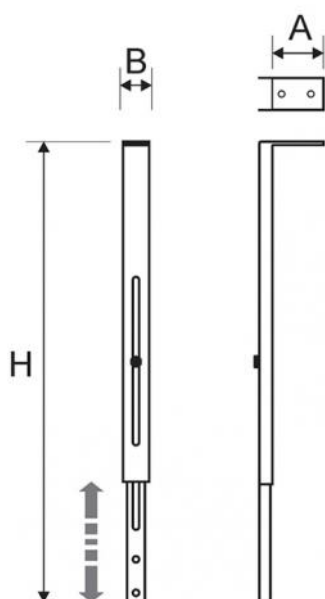

Support au plafond pour rideaux d'air

- cod. 12300057

CARACTÉRISTIQUES TECHNIQUES :

- Fabriquées en tôle découpée 15/10
- Peinture polyester blanche d'extérieur
- Avec fente de réglage pour positionner le rideau d'air en hauteur
- Idéal pour fixer les rideaux d'air Tecnosystemi au plafond

DIMENSIONS

CODE	A [mm]	B [mm]	H MIN. [mm]	H MAX. [mm]
12300057	120	45	450	770

ARTICLES

CODE	DESCRIPTION
12300057	ETRIERS POUR RIDEAU D'AIRD'AIR

Tous les droits relatifs à cette publication sont de propriété exclusive de Tecnosystemi SpA.
Tecnosystemi SpA se réserve le droit d'apporter toute les modifications nécessaires, sans préavis et pour des exigences techniques ou commerciales.