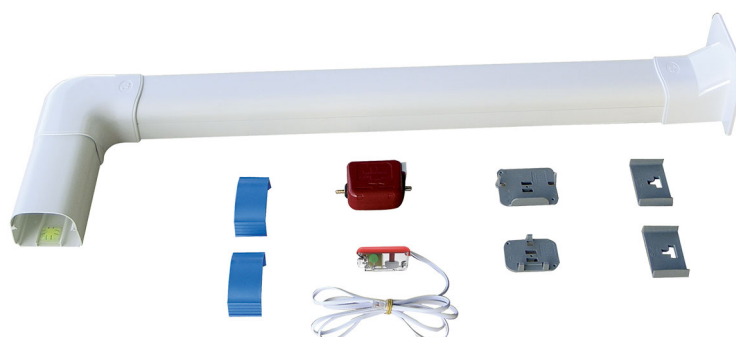

# Kit pompe EASY FLOW + goulotte OPTIMA

- cod. 12170055

## LE KIT COMPREND:

- 1 borne d'angle TA 75 - OPT
- 1 courbe plate CP 75 - OPT
- 1 pièce de 70 cm goulotte T 75 - OPT
- 1 pièce de 15 cm goulotte T 75 - OPT
- 2 pièces colliers de serrage BLOCK pour goulotte T 72
- 1 mini pompe Easy Flow 11 lt
- 1 kit de fixation pour mini pompe Easy Flow sur goulotte

## ARTICLES

CODE	DESCRIPTION
12170055	KIT EASY FLOW SYSTEME "OPTIMA"

Tous les droits relatifs à cette publication sont de propriété exclusive de Tecnosystemi SpA.  
Tecnosystemi SpA se réserve le droit d'apporter toute les modifications nécessaires, sans préavis et pour des exigences techniques ou commerciales.