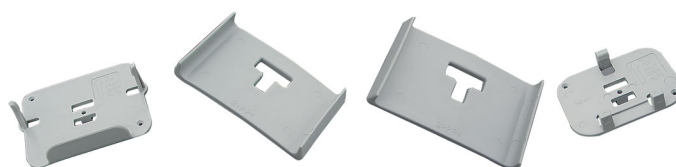

LAMPO

Kit de fixation pour mini pompe Easy Flow - Aqua Split dans goulotte série T72 Excellens

- cod. 12170041

LE KIT SE COMPOSE DE:

- [A] Une plaque d'accrochage de la pompe
- [B] Deux ressorts d'accrochage au fond de la goulotte
- [C] Une plaque d'accrochage du corps flottant

Ce kit n'est pas utilisable pour les pompes EASY FLOW mod. 30 lt et 40 lt

ARTICLES

CODE	DESCRIPTION
12170041	KIT DE FIXATION POUR MINI POMPE EASY FLOW INSTALLEE DANS UNE GOULOTTE "LAMPO"

Tous les droits relatifs à cette publication sont de propriété exclusive de Tecnosystemi SpA.
Tecnosystemi SpA se réserve le droit d'apporter toute les modifications nécessaires, sans préavis et pour des exigences techniques ou commerciales.