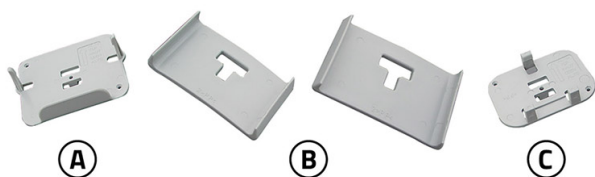

LAMPO

Kit de fixation pour mini pompe Easy Flow - Aqua Split dans goulotte série T72 Excellens

- cod. 12170041

LE KIT SE COMPOSE DE:

- [A] Une plaque d'accrochage de la pompe
- [B] Deux ressorts d'accrochage au fond de la goulotte
- [C] Une plaque d'accrochage du corps flottant

Ce kit n'est pas utilisable pour les pompes EASY FLOW mod. 30 lt et 40 lt

ARTICLES

CODE	DESCRIPTION
12170041	KIT DE FIXATION POUR MINI POMPE EASY FLOW INSTALLEE DANS UNE GOULOTTE "LAMPO"

Tous les droits relatifs à cette publication sont de propriété exclusive de Tecnosystemi SpA.
Tecnosystemi SpA se réserve le droit d'apporter toute les modifications nécessaires, sans préavis et pour des exigences techniques ou commerciales.