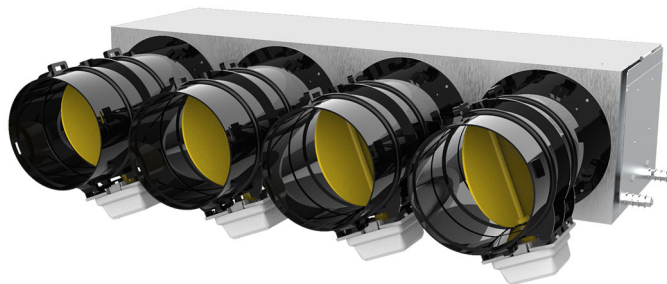

PROAIR PACK RF AMBRA 4L

avec plénum en tôle isolée

- cod. GAD400383 - cod. GAD400384 - cod. GAD400389
- cod. GAD400390 - cod. GAD400511 - cod. GAD400512
- cod. GAD400420 - cod. GAD400421

DESCRIPTIF

Les systèmes pré-assemblés PROAIR PACK RF-L sont conçus pour faciliter et accélérer l'installation d'un système de conduits.

Le système est livré avec l'unité de commande "Polaris", des chronothermostats, des thermostats et un kit de by-pass mécanique à installer sur le plénum (avec une bague de fixation et un contrepoids).

Il suffit d'indiquer, lors de la commande, le modèle du plénum.

Le système est fourni avec les thermostats programmables et les registres (ø 150 ou ø 200) fixés sur le plénum isolé.

Afin d'assurer la facilité et la rapidité d'installation, le système PROAIR PACK RF-L est entièrement assemblé, configuré et testé à 100% par du personnel qualifié

Le système PROAIR PACK RF AMBRA 4L se compose de :

- 1 plénum d'alimentation isolé pour unité tuyautée (préciser le code plénum au moment de la commande)
- N est un contrôleur "Polaris" avec des protocoles préchargés, des applications, Alexa et Google Home
- 4 registres motorisés déjà câblés au système
- 4 chronothermostats DISCOVERY 3X (couleur blanc au mur avec piles), chronothermostats MINI DISCOVERY 3X ou MINI LED ASTRA
- 1 kit de dérivation mécanique à fixer sur le plénum (y compris écrou de bague de fixation et contrepoids)