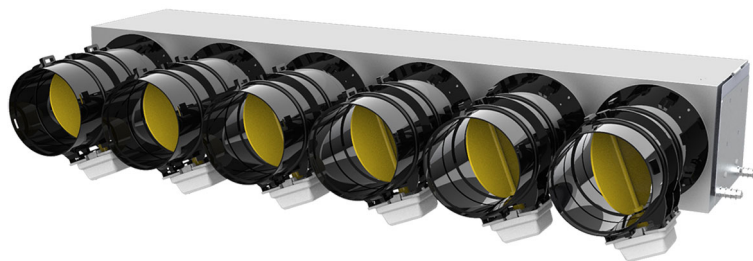

PROAIR PACK RF BROWN 6L

avec plénum en tôle isolée

- cod. GAD400395 - cod. GAD400396 - cod. GAD400397
- cod. GAD400398 - cod. GAD400523 - cod. GAD400524
- cod. GAD400424 - cod. GAD400425

DESCRIPTIF

Les systèmes pré-assemblés PROAIR PACK RF-L sont conçus pour faciliter et accélérer l'installation d'un système de conduits.

Le système est livré avec l'unité de commande "Polaris", des chronothermostats, des thermostats et un kit de by-pass mécanique à installer sur le plénum (avec une bague de fixation et un contrepoids).

Il suffit d'indiquer, lors de la commande, le modèle du plénum.

Le système est fourni avec les thermostats programmables et les registres (ø 150 ou ø 200) fixés sur le plénum isolé.

Afin d'assurer la facilité et la rapidité d'installation, le système PROAIR PACK RF-L est entièrement assemblé, configuré et testé à 100% par du personnel qualifié

Le système PROAIR PACK RF BROWN 6L se compose de :

- 1 plénum d'alimentation isolé pour unité tuyautée (préciser le code plénum au moment de la commande)
- N est un contrôleur "Polaris" avec des protocoles préchargés, des applications, Alexa et Google Home
- 6 registres motorisés déjà câblés au système
- 6 chronothermostats DISCOVERY 3X (couleur blanc au mur avec piles), MINI DISCOVERY 3X ou MINI LED ASTRA.
- 1 kit de dérivation mécanique à fixer sur le plénum (y compris écrou de bague de fixation et contrepoids)