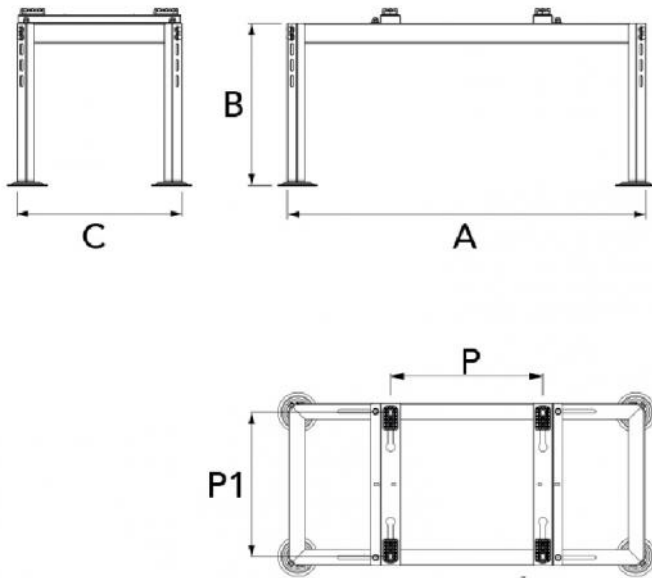

EMPIRE EVO

support au sol

- cod. SCD500002 - cod. SCD500003 - cod. SCD500004
- cod. SCD500445 - cod. SCD500437 - cod. SCD500438
- cod. SCD500272 - cod. SCD500273 - cod. SCD500274
- cod. SCD500453 - cod. SCD500454

DESCRIPTIF

Support de l'unité extérieure, conçu pour améliorer la ventilation et faciliter le nettoyage.
Il présente une résistance mécanique élevée.

DIMENSIONS

CODE	A [mm]	B [mm]	C [mm]	P [mm]	P1 [mm]	PORTATA [kg]
SCD500002	900	410	415	325 ÷ 715	220 ÷ 360	100
SCD500003	945	410	488	325 ÷ 715	280 ÷ 435	150
SCD500004	1015	410	560	385 ÷ 780	310 ÷ 510	200
SCD500445	900	410	415	325 ÷ 715	220 ÷ 360	100
SCD500437	945	410	488	325 ÷ 715	280 ÷ 435	150
SCD500438	1015	410	560	385 ÷ 780	310 ÷ 510	200
SCD500272	900	410	415	325 ÷ 715	220 ÷ 360	100
SCD500273	945	410	488	325 ÷ 715	280 ÷ 435	150
SCD500274	1015	410	560	385 ÷ 780	310 ÷ 510	200
SCD500453	1300	410	600	765 ÷ 1150	310 ÷ 560	200
SCD500454	1300	410	600	765 ÷ 1150	310 ÷ 560	200

TABLEAU DE COMPATIBILITÉ AVEC LES BACS DE COLLECTE DES CONDENSATS

	BACCINELLA RACCOLTA CONDENSA BLUE RIVER 850x400			BACCINELLA RACCOLTA CONDENSA BLUE RIVER 1050x400			BACCINELLA RACCOLTA CONDENSA PICCOLA 820x340	BACCINELLA RACCOLTA CONDENSA GRANDE 980x390		
	11100100F	11100100F 3	11100100F 6	11100101F	11100101F 3	11100101F 6	11100105	11100100	11100100 E	11100100 EU
SCD500002	✓			no			✓	no		
SCD500003				✓						
SCD500004				✓						
SCD500445	✓			no			✓	no		
SCD500437				✓						
SCD500438				✓						
SCD500272	✓			no			✓	no		
SCD500273				✓						
SCD500274				✓						
SCD500453				✓						
SCD500454				✓						