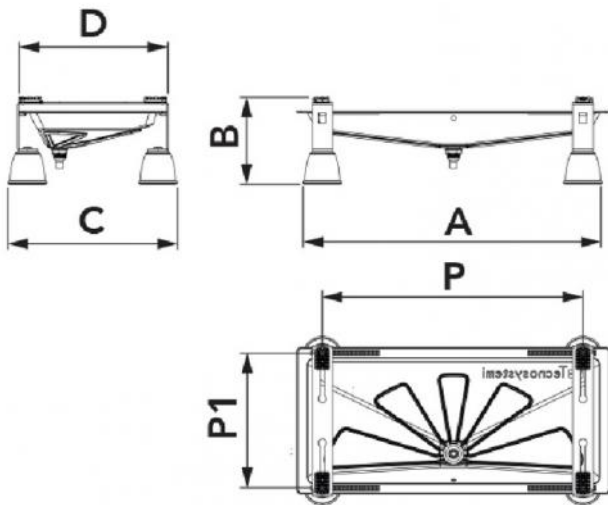

INFINITY

Support au sol INFINITY avec bac BLUE RIVER et pied hauteur réglable GENIUS 1000R

- cod. SCD500012 - cod. SCD500013 - cod. SCD500294
- cod. SCD500295 - cod. SCD500298 - cod. SCD500299

CARACTÉRISTIQUES TECHNIQUES :

CARACTÉRISTIQUES DU CÂBLE CHAUFFANT:

- Diamètre du câble de chauffage 6 mm
- Tension d'alimentation 230 V
- Tolérances de résistance -5% / +10%
- Activation de la résistance à + 3°C
- Capteur thermique intégré

DIMENSIONS

CODE	A [mm]	B [mm]	C [mm]	D [mm]	P [mm]	P1 [mm]
SCD500012	850	230 ÷ 260	410	460	800 - 400	370 - 150
SCD500013	1050	230 ÷ 260	410	460	1000 - 400	370 - 150
SCD500294	850	230 ÷ 260	410	460	800 - 400	370 - 150
SCD500295	1050	230 ÷ 260	410	460	1000 - 400	370 - 150
SCD500298	850	230 ÷ 260	410	460	800 - 400	370 - 150
SCD500299	1050	230 ÷ 260	410	460	1000 - 400	370 - 150

DONNÉES TECHNIQUES

CODE	CHARGE [kg]
SCD500012	150
SCD500013	150
SCD500294	150
SCD500295	150
SCD500298	150
SCD500299	150

- Diamètre du câble de chauffage 6 mm
- Tension d'alimentation 230 V
- Tolérances de résistance -5% / +10%
- Activation de la résistance à + 3°C
- Capteur thermique intégré