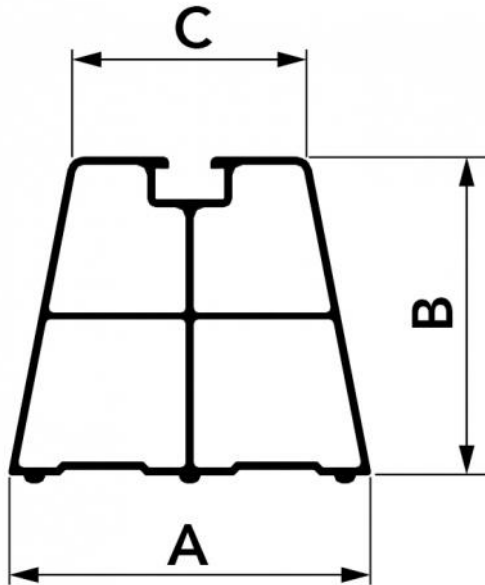

SUELO MINI

base au sol avec anti-vibration

- cod. SCD500286 - cod. SCD500287 - cod. SCD500288
- cod. SCD500289

CARACTÉRISTIQUES TECHNIQUES :

- PVC rigide anti-UVA, résistant aux chocs
- Couleur ivoire ou noire
- Vis fournies M8
- Base de support en caoutchouc
- Tailles 330 - 400 - 470 - 1000 mm

DONNÉES TECHNIQUES

CODE	A [mm]	B [mm]	C [mm]	COULEUR	CHARGE [kg]
SCD500286	70	60	47	IVOIRE	90
SCD500287	70	60	47	IVOIRE	130
SCD500288	70	60	47	IVOIRE	180
SCD500289	70	60	47	IVOIRE	300

ARTICLES

CODE	DESCRIPTION
SCD500286	BASE AU SOL MO. "SUELO MINI 330"
SCD500287	BASE AU SOL "SUELO MINI 400"
SCD500288	BASE AU SOL "SUELO MINI 470"
SCD500289	BASE AU SOL "SUELO MINI 1000"