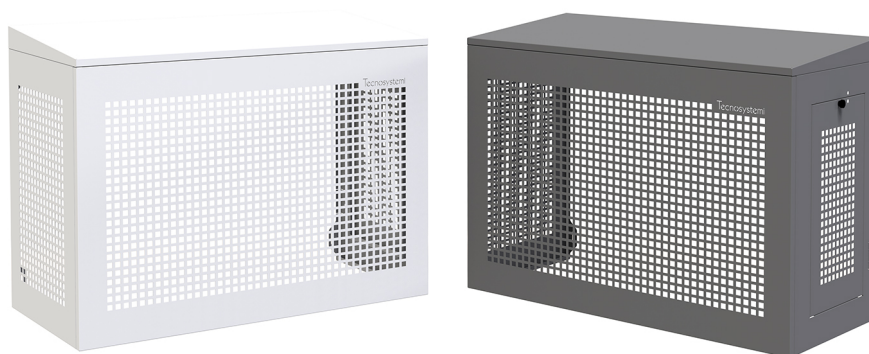

GUSCIO

Cache clim avec toit incliné 5°

- cod. SCD500129 - cod. SCD500130 - cod. SCD500131
- cod. SCD500132 - cod. SCD500133 - cod. SCD500134

CARACTÉRISTIQUES TECHNIQUES :

- Tôle galvanisée fabriquée avec une trame anti-intrusion
- Peinture polyester d'extérieur RAL 9002
- Toit en tôle galvanisée avec trame anti-intrusion
- Prédiposition pour le passage du conduit de tuyauterie et du câblage
- Porte latérale pour l'inspection et l'entretien préparée pour le cadenas
- Prédiposition pour montage mural
- Réglable en hauteur
- Facile à assembler
- Version gris mat RAL 7016, disponible sur demande

DIMENSIONS

CODE	L [mm]	H [mm]	P [mm]
SCD500129	1000	720	470
SCD500130	1100	1120	620
SCD500131	1100	1420	620
SCD500132	1000	720	470
SCD500133	1100	1120	620
SCD500134	1100	1420	620

ARTICLES

CODE	DESCRIPTION
SCD500129	"GUSCIO H720" CACHE CLIM POUR DEHOR AVEC TOIT INCLINE 5° - FOR OUTDOOR UNIT WITH SMOOTH 5° INCLINED TOP RAL 9002
SCD500130	"GUSCIO H1120" CACHE CLIM POUR DEHOR AVEC TOIT INCLINE 5° - IVOIR RAL 9002
SCD500131	"GUSCIO H1420" CACHE CLIM POUR DEHOR AVEC TOIT INCLINE 5° - IVOIR RAL 9002
SCD500132	"GUSCIO H720" CACHE CLIM POUR DEHOR AVEC TOIT INCLINE 5° - GRIS RAL 7016
SCD500133	"GUSCIO H1120" CACHE CLIM POUR DEHOR AVEC TOIT INCLINE 5° - GRIS RAL 7016
SCD500134	"GUSCIO H1420" CACHE CLIM POUR DEHOR AVEC TOIT INCLINE 5° - GRIS RAL 7016