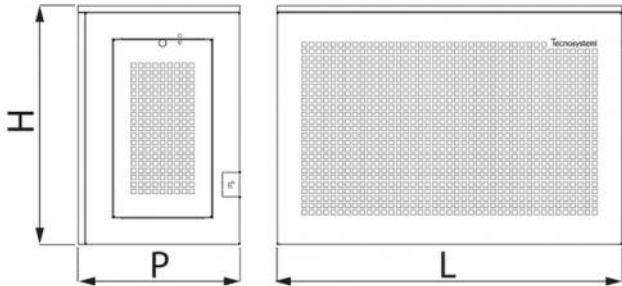

GUSCIO

Cache clim avec toit incliné 5°

- cod. SCD500129 - cod. SCD500130 - cod. SCD500131
- cod. SCD500132 - cod. SCD500133 - cod. SCD500134

CARACTÉRISTIQUES TECHNIQUES :

- Tôle galvanisée fabriquée avec une trame anti-intrusion
- Peinture polyester d'extérieur RAL 9002
- Toit en tôle galvanisée avec trame anti-intrusion
- Prédiposition pour le passage du conduit de tuyauterie et du câblage
- Porte latérale pour l'inspection et l'entretien préparée pour le cadenas
- Prédiposition pour montage mural
- Réglable en hauteur
- Facile à assembler
- Version gris mat RAL 7016, disponible sur demande

DIMENSIONS

CODE	L [mm]	H [mm]	P [mm]
SCD500129	1000	720	470
SCD500130	1100	1120	620
SCD500131	1100	1420	620
SCD500132	1000	720	470
SCD500133	1100	1120	620
SCD500134	1100	1420	620

ARTICLES

CODE	DESCRIPTION
SCD500129	"GUSCIO H720" CACHE CLIM POUR DEHOR AVEC TOIT INCLINE 5° - FOR OUTDOOR UNIT WITH SMOOTH 5° INCLINED TOP RAL 9002
SCD500130	"GUSCIO H1120" CACHE CLIM POUR DEHOR AVEC TOIT INCLINE 5° - IVOIR RAL 9002
SCD500131	"GUSCIO H1420" CACHE CLIM POUR DEHOR AVEC TOIT INCLINE 5° - IVOIR RAL 9002
SCD500132	"GUSCIO H720" CACHE CLIM POUR DEHOR AVEC TOIT INCLINE 5° - GRIS RAL 7016
SCD500133	"GUSCIO H1120" CACHE CLIM POUR DEHOR AVEC TOIT INCLINE 5° - GRIS RAL 7016
SCD500134	"GUSCIO H1420" CACHE CLIM POUR DEHOR AVEC TOIT INCLINE 5° - GRIS RAL 7016