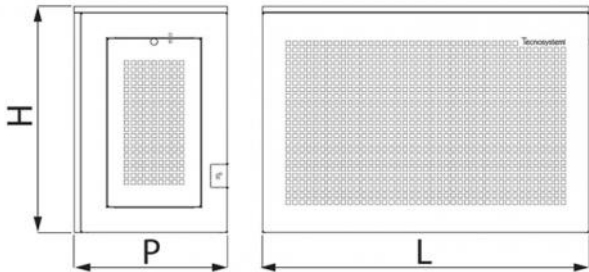

GUSCIO

Cache clim à toit plat couleur

- cod. SCD500114 - cod. SCD500115 - cod. SCD500116
- cod. SCD500126 - cod. SCD500127 - cod. SCD500128

CARACTÉRISTIQUES TECHNIQUES :

- Tôle galvanisée fabriquée avec une trame anti-intrusion
- Peinture polyester d'extérieur RAL 9002
- Toit en tôle galvanisée avec trame anti-intrusion
- Prédiposition pour le passage du conduit de tuyauterie et du câblage
- Porte latérale pour l'inspection et l'entretien préparée pour le cadenas
- Prédiposition pour montage mural
- Réglable en hauteur
- Facile à assembler
- Version gris mat RAL 7016, disponible sur demande

DIMENSIONS

CODE	L [mm]	H [mm]	P [mm]
SCD500114	1000	720	470
SCD500115	1100	1120	620
SCD500116	1100	1420	620
SCD500126	1000	720	470
SCD500127	1100	1120	620
SCD500128	1100	1420	620

ARTICLES

CODE	DESCRIPTION
SCD500114	"GUSCIO H720" CACHE CLIM POUR DEHOR - PALETTE IVOIRRAL 9002
SCD500115	"GUSCIO H1120" CACHE CLIM POUR DEHOR - PALETTE IVOIRRAL 9002
SCD500116	"GUSCIO H1420" CACHE CLIM POUR DEHOR - PALETTE IVOIRRAL 9002
SCD500126	"GUSCIO H720" CACHE CLIM POUR DEHOR - PALETTE GRIS RAL 7016
SCD500127	"GUSCIO H1120" CACHE CLIM POUR DEHOR - PALETTE GRIS RAL 7016
SCD500128	"GUSCIO H1420" CACHE CLIM FPOUR DEHOR - PALETTE GRIS RAL 7016