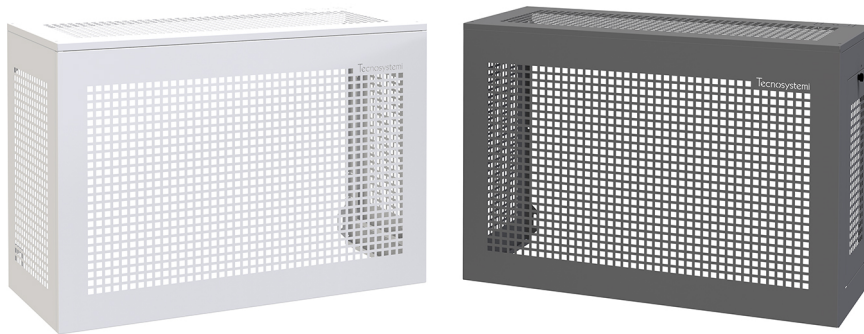

GUSCIO

Cache clim à toit plat couleur

- cod. SCD500114 - cod. SCD500115 - cod. SCD500116
- cod. SCD500126 - cod. SCD500127 - cod. SCD500128

CARACTÉRISTIQUES TECHNIQUES :

- Tôle galvanisée fabriquée avec une trame anti-intrusion
- Peinture polyester d'extérieur RAL 9002
- Toit en tôle galvanisée avec trame anti-intrusion
- Prédiposition pour le passage du conduit de tuyauterie et du câblage
- Porte latérale pour l'inspection et l'entretien préparée pour le cadenas
- Prédiposition pour montage mural
- Réglable en hauteur
- Facile à assembler
- Version gris mat RAL 7016, disponible sur demande

DIMENSIONS

CODE	L [mm]	H [mm]	P [mm]
SCD500114	1000	720	470
SCD500115	1100	1120	620
SCD500116	1100	1420	620
SCD500126	1000	720	470
SCD500127	1100	1120	620
SCD500128	1100	1420	620

ARTICLES

CODE	DESCRIPTION
SCD500114	"GUSCIO H720" CACHE CLIM POUR DEHOR - PALETTE IVOIRRAL 9002
SCD500115	"GUSCIO H1120" CACHE CLIM POUR DEHOR - PALETTE IVOIRRAL 9002
SCD500116	"GUSCIO H1420" CACHE CLIM POUR DEHOR - PALETTE IVOIRRAL 9002
SCD500126	"GUSCIO H720" CACHE CLIM POUR DEHOR - PALETTE GRIS RAL 7016
SCD500127	"GUSCIO H1120" CACHE CLIM POUR DEHOR - PALETTE GRIS RAL 7016
SCD500128	"GUSCIO H1420" CACHE CLIM FPOUR DEHOR - PALETTE GRIS RAL 7016