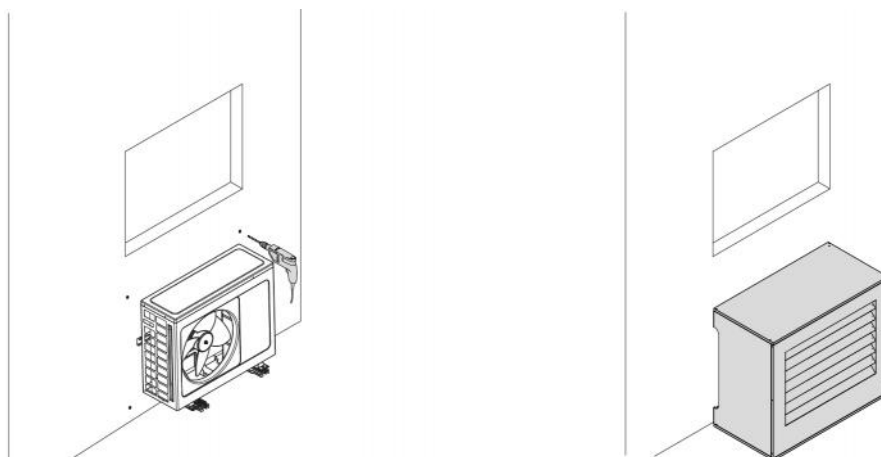

EXEMPLES D'INSTALLATION:

ARTICLES

CODE	DESCRIPTION
SCD500448	
SCD500449	

Tous les droits relatifs à cette publication sont de propriété exclusive de Tecnosystemi SpA.
Tecnosystemi SpA se réserve le droit d'apporter toute les modifications nécessaires, sans préavis et pour des exigences techniques ou commerciales.