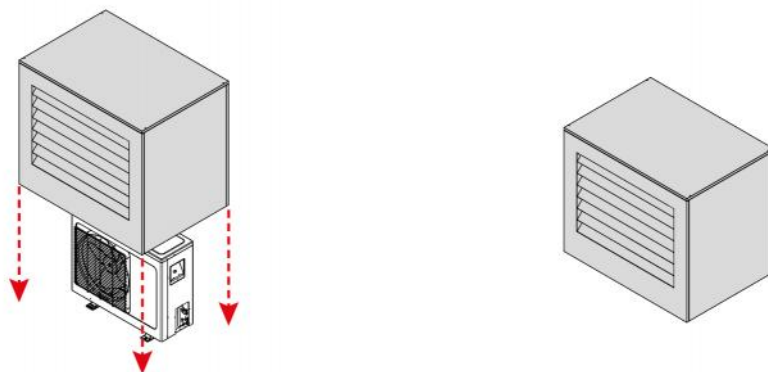

EXEMPLE D'INSTALLATION:

ARTICLES

CODE	DESCRIPTION
SCD500450	
SCD500451	

Tous les droits relatifs à cette publication sont de propriété exclusive de Tecnosystemi SpA.
Tecnosystemi SpA se réserve le droit d'apporter toute les modifications nécessaires, sans préavis et pour des exigences techniques ou commerciales.