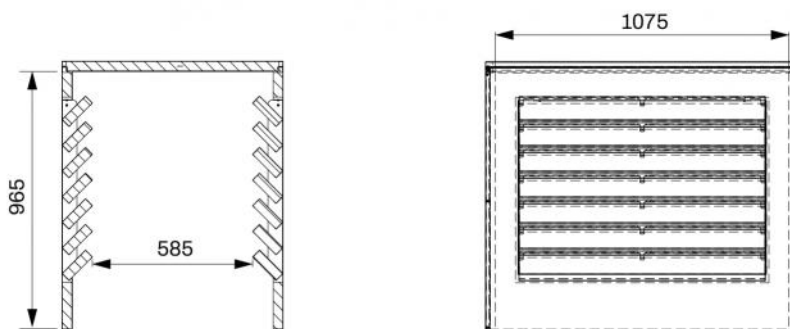

DIMENSIONS INTÉRIEURES