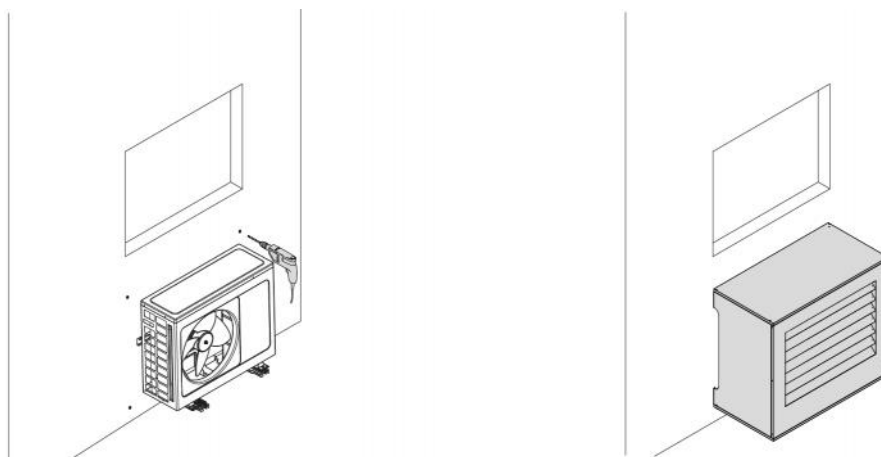

EXEMPLE D'INSTALLATION:

ARTICLES

CODE	DESCRIPTION
SCD500446	
SCD500447	

Tous les droits relatifs à cette publication sont de propriété exclusive de Tecnosystemi SpA.
Tecnosystemi SpA se réserve le droit d'apporter toute les modifications nécessaires, sans préavis et pour des exigences techniques ou commerciales.