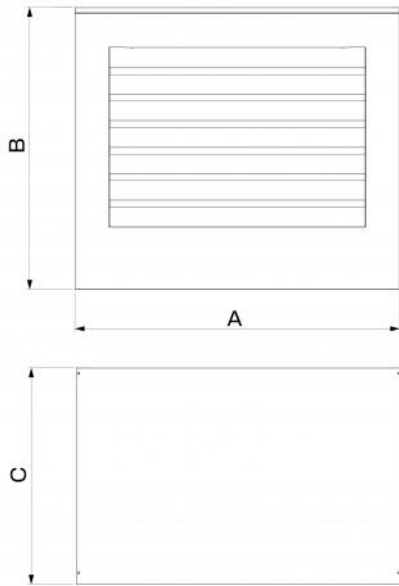

DIMENSIONS

CODE	A [mm]	B [mm]	C [mm]	ATTÉNUATION SONORE [dB(A)]	POIDS [kg]
SCD500446	1150	1020	600	9.4	35
SCD500447	1150	1020	600	9.4	35

DIMENSIONS INTÉRIEURES