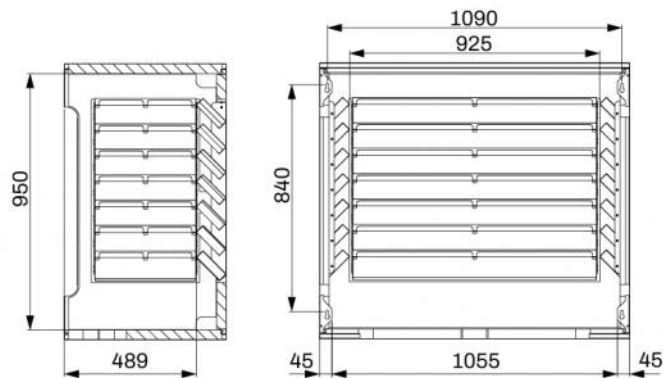

Réduction du bruit jusqu'à 9,4 dB(A) certifiée.

APPLICATIONS

Idéal pour les installations murales.

DIMENSIONS

CODE	A [mm]	B [mm]	C [mm]	ATTÉNUATION SONORE [dB(A)]	POIDS [kg]
SCD500446	1150	1020	600	9.4	35
SCD500447	1150	1020	600	9.4	35

DIMENSIONS INTÉRIEURES

EXEMPLE D'INSTALLATION:

ARTICLES

CODE	DESCRIPTION
SCD500446	
SCD500447	

Tous les droits relatifs à cette publication sont de propriété exclusive de Tecnosystemi SpA.
 Tecnosystemi SpA se réserve le droit d'apporter toute les modifications nécessaires, sans préavis et pour des exigences techniques ou commerciales.