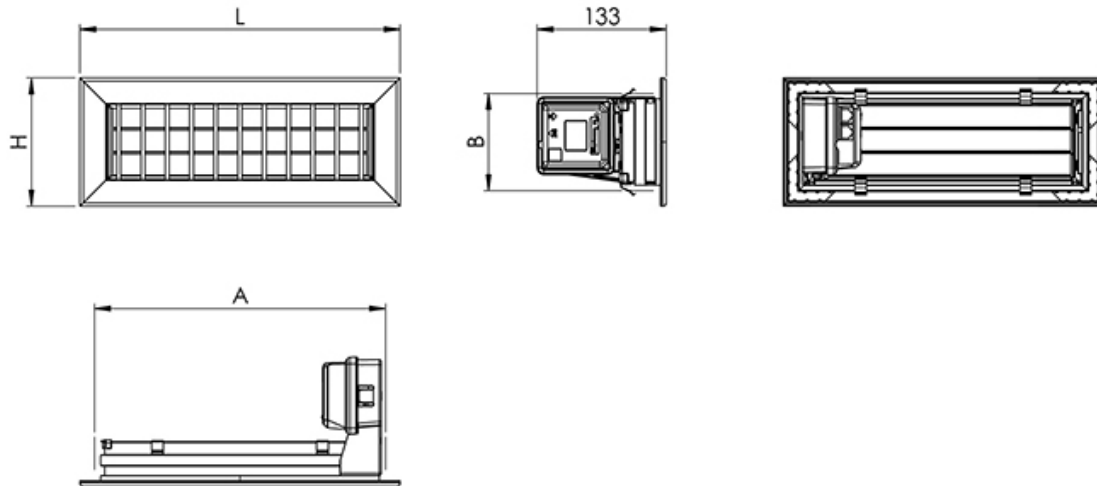

VEGA POINT

grille de refoulement motorisée blanche avec télécommande IR

- cod. GAD200001 - cod. GAD200002 - cod. GAD200003
- cod. GAD200004 - cod. GAD200005 - cod. GAD200006
- cod. GAD200007 - cod. GAD200008 - cod. GAD200013
- cod. GAD200014 - cod. GAD200015 - cod. GAD200016
- cod. GAD200017 - cod. GAD200018 - cod. GAD200019
- cod. GAD200020

CARACTÉRISTIQUES TECHNIQUES :

- Aluminium peint en blanc
- Installation via des attaches en acier
- Télécommande et alimentation inclus (version « maître »)
- Version « SLAVE » sans télécommande ni alimentation
- Contact auxiliaire sortie
- Alimentation 220 V
- Longueur maximale de la caténaire 25 m
- 8 grilles max. peuvent être installées dans la caténaire

DIMENSIONS

CODE	L [mm]	H [mm]	A [mm]	B [mm]
GAD200001	332	132	300	100
GAD200002	332	182	300	150
GAD200003	332	232	300	200
GAD200004	432	132	400	100
GAD200005	432	182	400	150
GAD200006	432	232	400	200
GAD200007	532	132	500	100
GAD200008	532	182	500	150
GAD200013	332	132	300	100
GAD200014	332	182	300	150
GAD200015	332	232	300	200
GAD200016	432	132	400	100
GAD200017	432	182	400	150
GAD200018	432	232	400	200
GAD200019	532	132	500	100
GAD200020	532	182	500	150

SCHÉMA DE RACCOURCI

DONNÉES TECHNIQUES

MODÈLE	AØ [m ₂]	Q [m ³ /h]		LWA [dB(A)]		X(0,25) [m]		Dpt [Pa]	
		MIN	MAX	MIN	MAX	MIN	MAX	MIN	MAX
300x100	0,0144	180	350	25	42	3,1	6,0	5	20
400x100	0,0200	240	490	25	44	3,5	7,2	5	20
300x150	0,0228	280	550	26	45	3,8	7,5	5	20
500x100	0,0256	310	620	27	45	4,0	8,0	5	20
400x150 - 300X200	0,0311	380	760	28	46	4,5	8,9	5	20
500X150	0,0395	480	960	29	47	5,0	10,0	5	20
400X200	0,423	510	1030	29	48	5,1	10,4	5	20