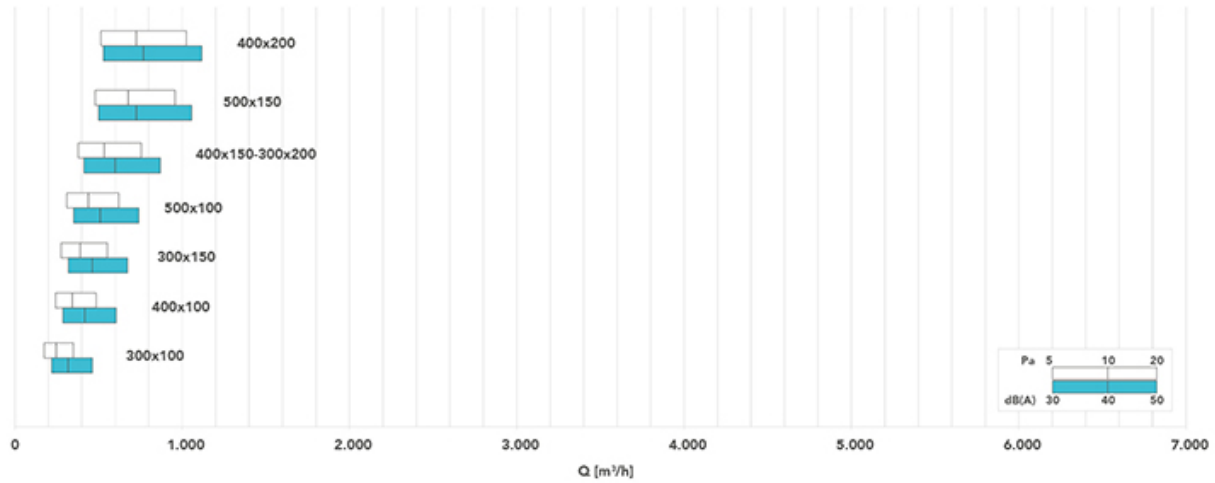

CARACTÉRISTIQUES TECHNIQUES :

- Aluminium peint en blanc
- Installation via des attaches en acier
- Télécommande et alimentation inclus (version « maître »)
- Version « SLAVE » sans télécommande ni alimentation
- Contact auxiliaire sortie
- Alimentation 220 V
- Longueur maximale de la caténaire 25 m
- 8 grilles max. peuvent être installées dans la caténaire

DIMENSIONS

CODE	L [mm]	H [mm]	A [mm]	B [mm]
GAD200001	332	132	300	100
GAD200002	332	182	300	150
GAD200003	332	232	300	200
GAD200004	432	132	400	100
GAD200005	432	182	400	150
GAD200006	432	232	400	200
GAD200007	532	132	500	100
GAD200008	532	182	500	150
GAD200013	332	132	300	100
GAD200014	332	182	300	150
GAD200015	332	232	300	200
GAD200016	432	132	400	100
GAD200017	432	182	400	150
GAD200018	432	232	400	200
GAD200019	532	132	500	100
GAD200020	532	182	500	150

SCHÉMA DE RACCOURCI

DONNÉES TECHNIQUES

MODÈLE	AØ [m ₂]	Q [m ³ /h]		LWA [dB(A)]		X(0,25) [m]		Dpt [Pa]	
		MIN	MAX	MIN	MAX	MIN	MAX	MIN	MAX
300x100	0,0144	180	350	25	42	3,1	6,0	5	20
400x100	0,0200	240	490	25	44	3,5	7,2	5	20
300x150	0,0228	280	550	26	45	3,8	7,5	5	20
500x100	0,0256	310	620	27	45	4,0	8,0	5	20
400x150 - 300X200	0,0311	380	760	28	46	4,5	8,9	5	20
500X150	0,0395	480	960	29	47	5,0	10,0	5	20
400X200	0,423	510	1030	29	48	5,1	10,4	5	20