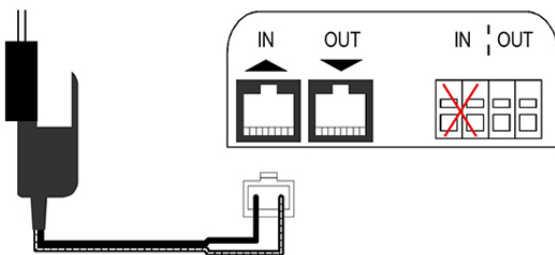

SCHÉMA ÉLECTRIQUE DE RACCORDEMENT