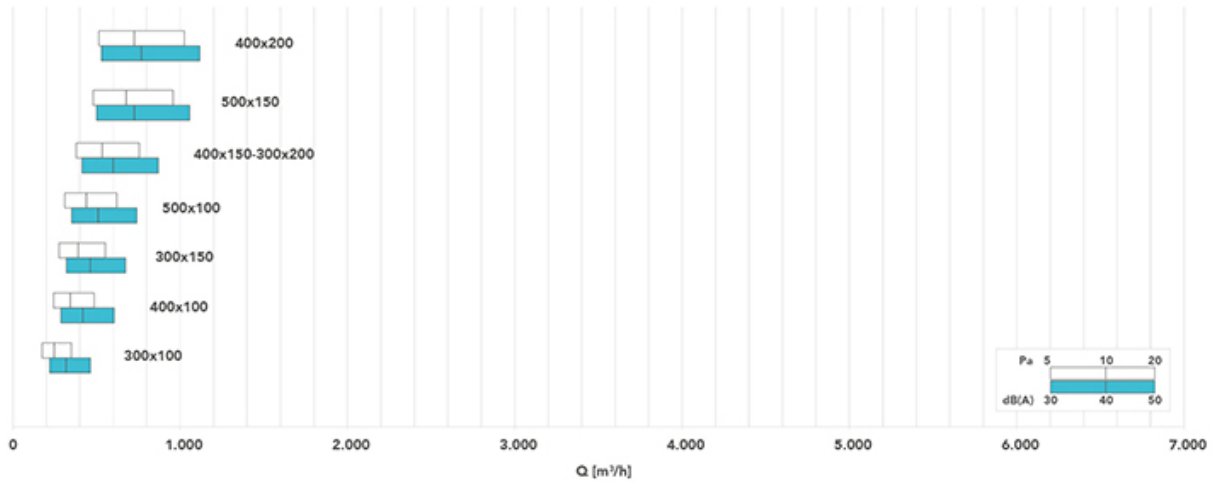

CARACTÉRISTIQUES TECHNIQUES :

- Aluminium peint en blanc
- Installation via des attaches en acier
- Télécommande et alimentation inclus (version « maître »)
- Version « SLAVE » sans télécommande ni alimentation
- Contact auxiliaire sortie
- Alimentation 220 V
- Longueur maximale de la caténaire 25 m
- 8 grilles max. peuvent être installées dans la caténaire

DIMENSIONS

CODE	L [mm]	H [mm]	A [mm]	B [mm]
GAD200028	332	132	300	100
GAD200027	332	182	300	150
GAD200029	332	232	300	200
GAD200030	432	132	400	100
GAD200031	432	182	400	150
GAD200032	432	232	400	200
GAD200033	532	132	500	100
GAD200034	532	182	500	150

SCHÉMA DE RACCOURCI

DONNÉES TECHNIQUES

MODÈLE	A $\bar{\phi}$ [m $_2$]	Q [m 3 /h]		LWA [dB(A)]		X(0,25) [m]		Dpt [Pa]	
		MIN	MAX	MIN	MAX	MIN	MAX	MIN	MAX
300x100	0,0144	180	350	25	42	3,1	6,0	5	20
400x100	0,0200	240	490	25	44	3,5	7,2	5	20
300x150	0,0228	280	550	26	45	3,8	7,5	5	20
500x100	0,0256	310	620	27	45	4,0	8,0	5	20
400x150 - 300X200	0,0311	380	760	28	46	4,5	8,9	5	20
500X150	0,0395	480	960	29	47	5,0	10,0	5	20
400X200	0,423	510	1030	29	48	5,1	10,4	5	20