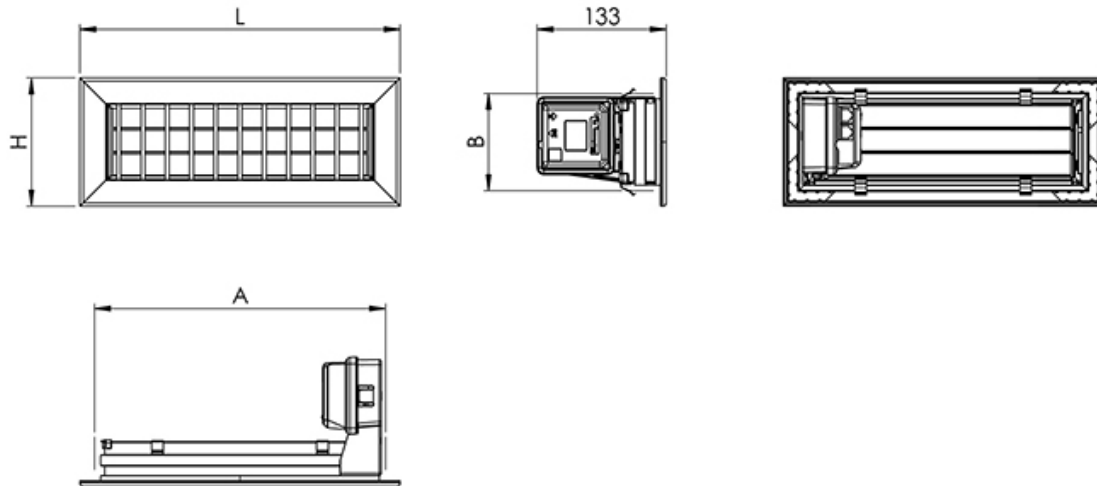

VEGA POINT

grille de refoulement motorisée blanche pour systèmes ponctuels

- cod. GAD200028 - cod. GAD200027 - cod. GAD200029
- cod. GAD200030 - cod. GAD200031 - cod. GAD200032
- cod. GAD200033 - cod. GAD200034

CARACTÉRISTIQUES TECHNIQUES :

- Aluminium peint en blanc
- Installation via des attaches en acier
- Télécommande et alimentation inclus (version « maître »)
- Version « SLAVE » sans télécommande ni alimentation
- Contact auxiliaire sortie
- Alimentation 220 V
- Longueur maximale de la caténaire 25 m
- 8 grilles max. peuvent être installées dans la caténaire

DIMENSIONS

CODE	L [mm]	H [mm]	A [mm]	B [mm]
GAD200028	332	132	300	100
GAD200027	332	182	300	150
GAD200029	332	232	300	200
GAD200030	432	132	400	100
GAD200031	432	182	400	150
GAD200032	432	232	400	200
GAD200033	532	132	500	100
GAD200034	532	182	500	150

SCHÉMA DE RACCOURCI

DONNÉES TECHNIQUES

MODÈLE	A $\bar{\phi}$ [m $_2$]	Q [m 3 /h]		LWA [dB(A)]		X(0,25) [m]		Dpt [Pa]	
		MIN	MAX	MIN	MAX	MIN	MAX	MIN	MAX
300x100	0,0144	180	350	25	42	3,1	6,0	5	20
400x100	0,0200	240	490	25	44	3,5	7,2	5	20
300x150	0,0228	280	550	26	45	3,8	7,5	5	20
500x100	0,0256	310	620	27	45	4,0	8,0	5	20
400x150 - 300X200	0,0311	380	760	28	46	4,5	8,9	5	20
500X150	0,0395	480	960	29	47	5,0	10,0	5	20
400X200	0,423	510	1030	29	48	5,1	10,4	5	20