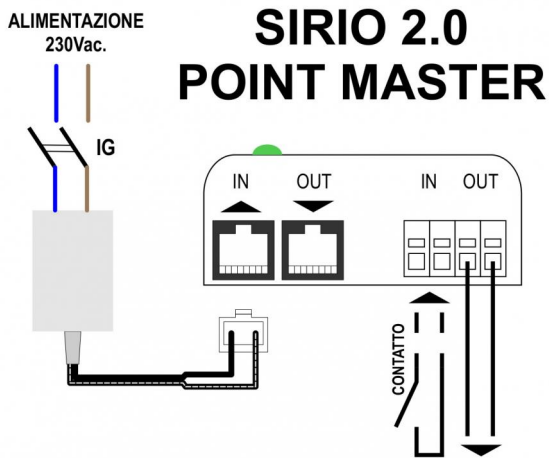

VEGA POINT

grille de refoulement motorisée blanche pour systèmes ponctuels

- cod. GAD200028 - cod. GAD200027 - cod. GAD200029
- cod. GAD200030 - cod. GAD200031 - cod. GAD200032
- cod. GAD200033 - cod. GAD200034

CARACTÉRISTIQUES TECHNIQUES :

- Aluminium peint en blanc
- Installation via des attaches en acier
- Télécommande et alimentation inclus (version « maître »)
- Version « SLAVE » sans télécommande ni alimentation
- Contact auxiliaire sortie
- Alimentation 220 V
- Longueur maximale de la caténaire 25 m
- 8 grilles max. peuvent être installées dans la caténaire

DIMENSIONS

CODE	L [mm]	H [mm]	A [mm]	B [mm]
GAD200028	332	132	300	100
GAD200027	332	182	300	150
GAD200029	332	232	300	200
GAD200030	432	132	400	100
GAD200031	432	182	400	150
GAD200032	432	232	400	200
GAD200033	532	132	500	100
GAD200034	532	182	500	150

SCHÉMA ÉLECTRIQUE DE RACCORDEMENT

Contact fermé : ouvre le volet; contact ouvert : ferme le volet.

Ferme à l'ouverture du volet; ouvre à la fermeture du volet.

ARTICLES

CODE	DESCRIPTION
GAD200028	GRILLE ÉLECTRIQUE - BLANCHE - BLANCHE- "VEGA POINT " 300X100
GAD200027	GRILLE ÉLECTRIQUE - BLANCHE - BLANCHE- "VEGA POINT " 300X150
GAD200029	GRILLE ÉLECTRIQUE - BLANCHE - BLANCHE- "VEGA POINT " 300X200
GAD200030	GRILLE ÉLECTRIQUE - BLANCHE - BLANCHE- "VEGA POINT " 400X100
GAD200031	GRILLE ÉLECTRIQUE - BLANCHE - BLANCHE- "VEGA POINT " 400X150
GAD200032	GRILLE ÉLECTRIQUE - BLANCHE - BLANCHE- "VEGA POINT " 400X200
GAD200033	GRILLE ÉLECTRIQUE - BLANCHE - BLANCHE- "VEGA POINT " 500X100
GAD200034	GRILLE ÉLECTRIQUE - BLANCHE - BLANCHE- "VEGA POINT " 500X150