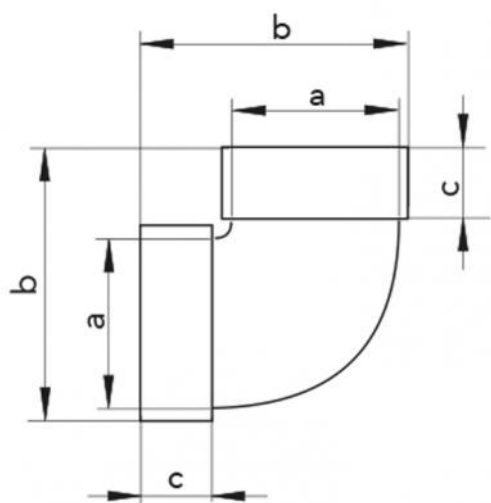

CAR

courbe d'angle

- cod. 11161381 - cod. 11161381B

CARACTÉRISTIQUES TECHNIQUES :

- Matériau PVC
- Accouplement femelle avec butée de support

DIMENSIONS

CODE	a [mm]	b [mm]	c [mm]
11161381	60 x 120	93	32
11161381B	60 x 204	103	32

APPLICATIONS

- Fourniture et ventilation de vidange de divers locaux
- Raccordement de conduits plats de même dimension à 90° verticalement
- Température de fonctionnement de -30°C à +70°C

DONNÉES RELATIVES À UNE SECTION DE CONDUIT D'AIR DE 1 m

ARTICLES

CODE	DESCRIPTION
11161381	COURBE D'ANGLE "CAR120"
11161381B	COURBE D'ANGLE 60X204 "CAR204"

Tous les droits relatifs à cette publication sont de propriété exclusive de Tecnosystemi SpA.
Tecnosystemi SpA se réserve le droit d'apporter toute les modifications nécessaires, sans préavis et pour des exigences techniques ou commerciales.