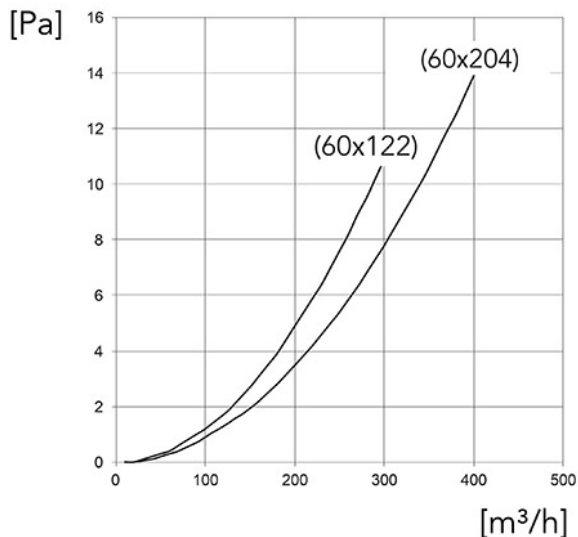

CAR

courbe d'angle

- cod. 11161381 - cod. 11161381B

CARACTÉRISTIQUES TECHNIQUES :

- Matériau PVC
- Accouplement femelle avec butée de support

DIMENSIONS

CODE	a [mm]	b [mm]	c [mm]
11161381	60 x 120	93	32
11161381B	60 x 204	103	32

APPLICATIONS

- Fourniture et ventilation de vidange de divers locaux
- Raccordement de conduits plats de même dimension à 90° verticalement
- Température de fonctionnement de -30°C à +70°C

DONNÉES RELATIVES À UNE SECTION DE CONDUIT D'AIR DE 1 m