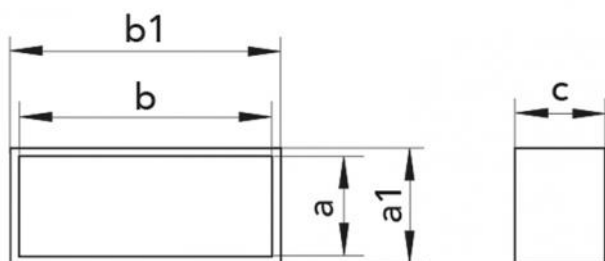

## MDGR

manchon de raccordement

- cod. 11161383 - cod. 11161383B

### CARACTÉRISTIQUES TECHNIQUES :

- Matériau PVC
- Accouplement femelle avec butée de support

## DIMENSIONS

CODE	a [mm]	b [mm]	a1 [mm]	b1 [mm]	c [mm]
11161383	60	122	65	126	69
11161383B	60	204	65	209	62

## ARTICLES

CODE	DESCRIPTION
11161383	TUYAU RECTANGULAIRE "MDGR120"
11161383B	EMBOUT DE JONCTION 60X204

Tous les droits relatifs à cette publication sont de propriété exclusive de Tecnosystemi SpA.  
Tecnosystemi SpA se réserve le droit d'apporter toute les modifications nécessaires, sans préavis et pour des exigences techniques ou commerciales.