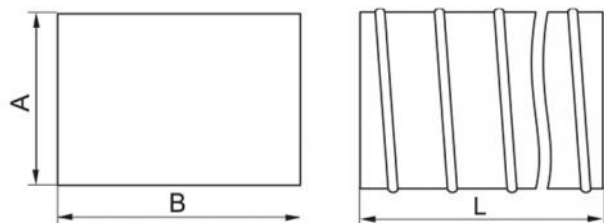

### tube flexible

- cod. 11161388

## CARACTÉRISTIQUES TECHNIQUES :

- Matériau PVC
- La spirale interne offre résistance et élasticité
- Installation rapide

## DIMENSIONS

CODE	A x B [mm]	L [mm]
11161388	55 x 110	3000