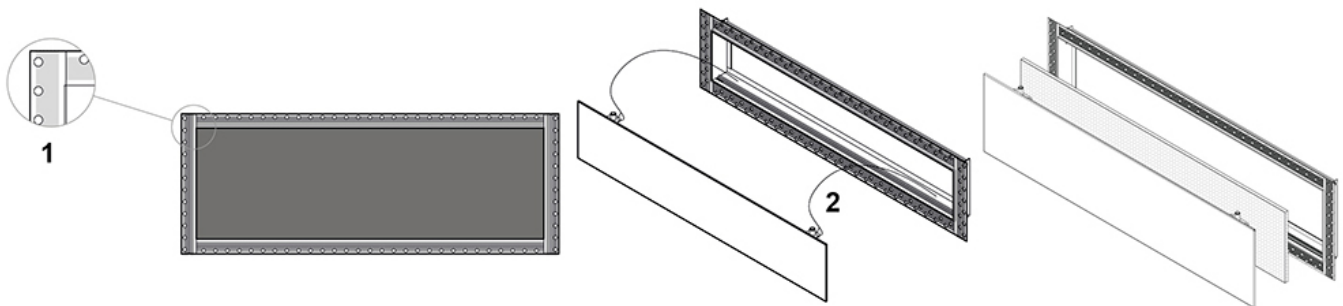

## ATENA et IRIS

grilles avec cadre escamotable pour plaque de plâtre

- cod. ACC600044 - cod. ACC600045 - cod. ACC600049
- cod. ACC600050

### CARACTÉRISTIQUES TECHNIQUES :

- Fabriqué en aluminium anodisé
- Livraison et récupération d'air
- Grille avec cadre rétractable et partie centrale amovible
- Installation sur support de cadre au moyen de vis
- Filtre G2
- Plénum pour installation murale en plaque de plâtre en tôle électrozinguée préparée pour les colliers Ø75 et Ø92 (séparément)

### MODÈLE "ATENA"

| CODE      | A [mm] | B [mm] | C [mm] | D [mm] | E [mm] | F [mm] | G [mm] | I [mm] | H [mm] |
|-----------|--------|--------|--------|--------|--------|--------|--------|--------|--------|
| ACC600044 | 25     | 200    | 185    | 85     | 235    | 135    | 32     | 12     | 100    |
| ACC600045 | 25     | 300    | 285    | 85     | 335    | 135    | 32     | 12     | 100    |

[1] Perforations sur toute la corniche pour favoriser l'adhérence des matériaux de masquage et pour la fixation du cadre

[2] Longes de sécurité