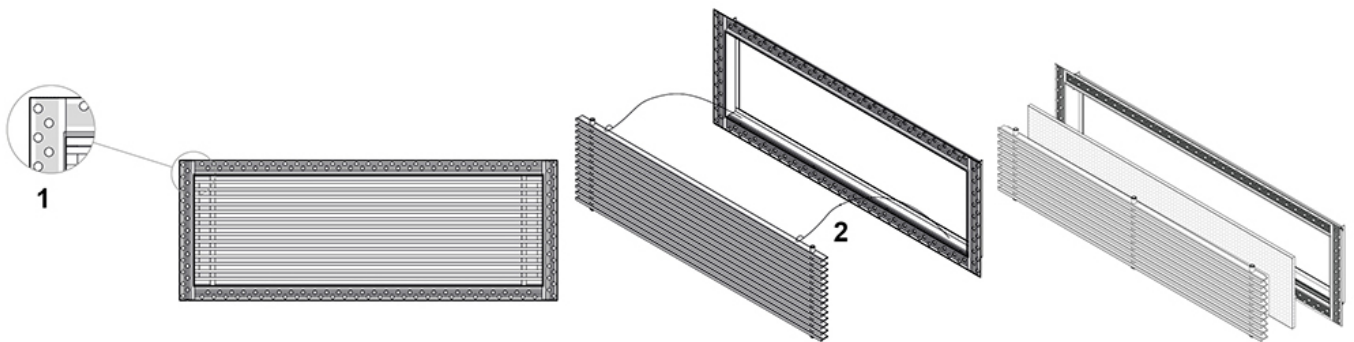

[1] Perforations sur toute la corniche pour favoriser l'adhérence des matériaux de masquage et pour la fixation du cadre

[2] Longes de sécurité

DIMENSIONS

CODE	DIMENSION EXTÉRIEURE [mm]	DÉBIT D'AIR [m³/h]
ACC600044	200 x 100	30
ACC600045	300 x 100	40
ACC600049	200 x 100	50
ACC600050	300 x 100	80