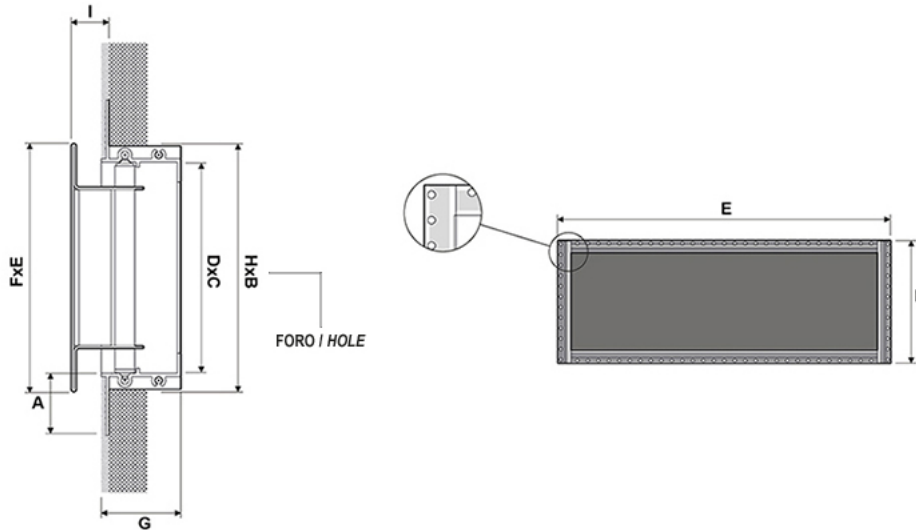

## ATENA et IRIS

grilles avec cadre escamotable pour plaque de plâtre

- cod. ACC600044 - cod. ACC600045 - cod. ACC600049
- cod. ACC600050

### CARACTÉRISTIQUES TECHNIQUES :

- Fabriqué en aluminium anodisé
- Livraison et récupération d'air
- Grille avec cadre rétractable et partie centrale amovible
- Installation sur support de cadre au moyen de vis
- Filtre G2
- Plénum pour installation murale en plaque de plâtre en tôle électrozinguée préparée pour les colliers Ø75 et Ø92 (séparément)

### MODÈLE "ATENA"

| CODE      | A [mm] | B [mm] | C [mm] | D [mm] | E [mm] | F [mm] | G [mm] | I [mm] | H [mm] |
|-----------|--------|--------|--------|--------|--------|--------|--------|--------|--------|
| ACC600044 | 25     | 200    | 185    | 85     | 235    | 135    | 32     | 12     | 100    |
| ACC600045 | 25     | 300    | 285    | 85     | 335    | 135    | 32     | 12     | 100    |

## MODÈLE "IRIS"

| CODE      | A [mm] | B [mm] | C [mm] | D [mm] | E [mm] | F [mm] | G [mm] | H [mm] | L [mm] |
|-----------|--------|--------|--------|--------|--------|--------|--------|--------|--------|
| ACC600049 | 25     | 200    | 185    | 85     | 235    | 135    | 32     | 100    | 12,5   |
| ACC600050 | 25     | 300    | 285    | 85     | 335    | 135    | 32     | 100    | 12,5   |