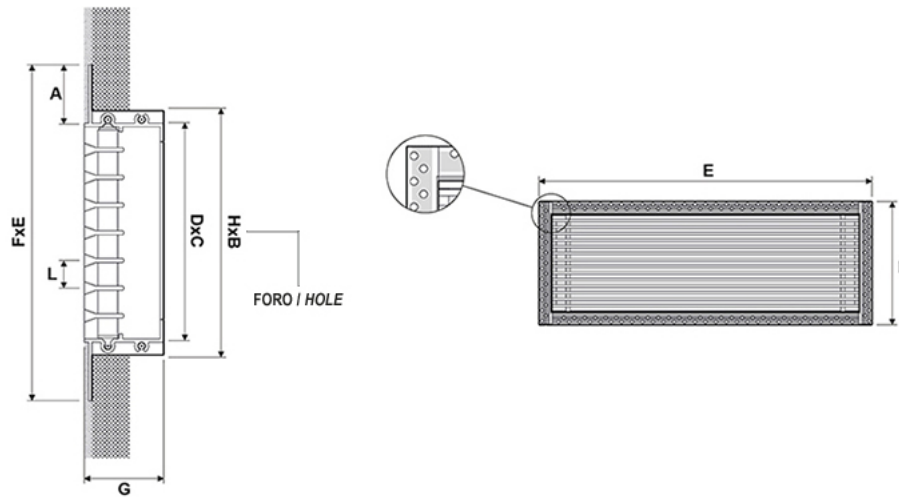

### CARACTÉRISTIQUES TECHNIQUES :

- Fabriqué en aluminium anodisé
- Livraison et récupération d'air
- Grille avec cadre rétractable et partie centrale amovible
- Installation sur support de cadre au moyen de vis
- Filtre G2
- Plénum pour installation murale en plaque de plâtre en tôle électrozinguée préparée pour les colliers Ø75 et Ø92 (séparément)

### MODÈLE "ATENA"

| CODE      | A [mm] | B [mm] | C [mm] | D [mm] | E [mm] | F [mm] | G [mm] | I [mm] | H [mm] |
|-----------|--------|--------|--------|--------|--------|--------|--------|--------|--------|
| ACC600044 | 25     | 200    | 185    | 85     | 235    | 135    | 32     | 12     | 100    |
| ACC600045 | 25     | 300    | 285    | 85     | 335    | 135    | 32     | 12     | 100    |

[1] Perforations sur toute la corniche pour favoriser l'adhérence des matériaux de masquage et pour la fixation du cadre

[2] Longes de sécurité

## MODÈLE "IRIS"

| CODE      | A [mm] | B [mm] | C [mm] | D [mm] | E [mm] | F [mm] | G [mm] | H [mm] | L [mm] |
|-----------|--------|--------|--------|--------|--------|--------|--------|--------|--------|
| ACC600049 | 25     | 200    | 185    | 85     | 235    | 135    | 32     | 100    | 12,5   |
| ACC600050 | 25     | 300    | 285    | 85     | 335    | 135    | 32     | 100    | 12,5   |