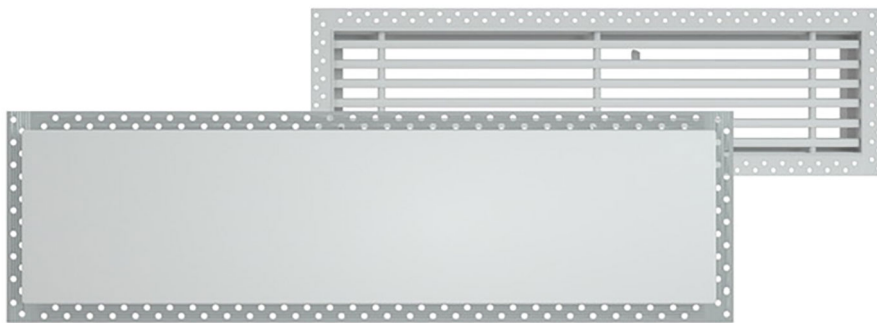

## ATENA et IRIS

grilles avec cadre escamotable pour plaque de plâtre

- cod. ACC600044 - cod. ACC600045 - cod. ACC600049
- cod. ACC600050

### CARACTÉRISTIQUES TECHNIQUES :

- Fabriqué en aluminium anodisé
- Livraison et récupération d'air
- Grille avec cadre rétractable et partie centrale amovible
- Installation sur support de cadre au moyen de vis
- Filtre G2
- Plénum pour installation murale en plaque de plâtre en tôle électrozinguée préparée pour les colliers Ø75 et Ø92 (séparément)

### MODÈLE "ATENA"

| CODE      | A [mm] | B [mm] | C [mm] | D [mm] | E [mm] | F [mm] | G [mm] | I [mm] | H [mm] |
|-----------|--------|--------|--------|--------|--------|--------|--------|--------|--------|
| ACC600044 | 25     | 200    | 185    | 85     | 235    | 135    | 32     | 12     | 100    |
| ACC600045 | 25     | 300    | 285    | 85     | 335    | 135    | 32     | 12     | 100    |

[1] Perforations sur toute la corniche pour favoriser l'adhérence des matériaux de masquage et pour la fixation du cadre

[2] Longes de sécurité