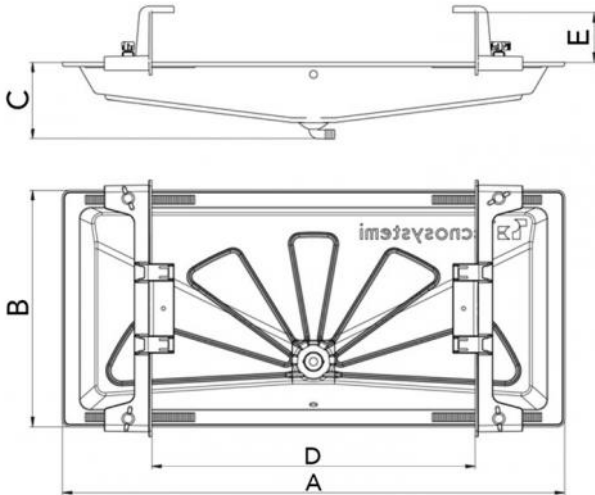

### CARACTÉRISTIQUES TECHNIQUES :

- Fabriqué en plastique ABS + PMMA ivoire
- Supports de fixation réglables en PA6
- Raccord pour tuyau de vidange de condensat Ø 20 mm
- Avec câble chauffant de 3 ou 6 m
- Diamètre du câble de chauffage 6 mm
- Tension d'alimentation 230 V
- Tolérances sur la résistance : -5% / +10%
- Activation de la résistance à + 3°C
- Capteur thermique intégré

## DIMENSIONS

CODE	A [mm]	B [mm]	C [mm]	D [mm]	E [mm]
SCD300068	850	400	130	320 ÷ 680	85
SCD300069	850	400	130	320 ÷ 680	85
SCD300072	1050	400	125	330 ÷ 885	85
SCD300073	1050	400	125	330 ÷ 885	85
SCD300076	1250	500	100	565 ÷ 1125	85
SCD300077	1250	500	100	565 ÷ 1125	85