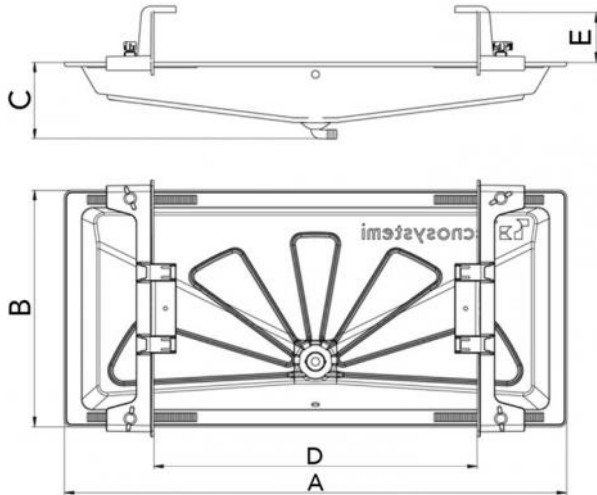

BLUE RIVER

bac de collecte des condensats gris anthracite avec câble chauffant

- cod. SCD300078 - cod. SCD300079 - cod. SCD300080
- cod. SCD300081 - cod. SCD300082 - cod. SCD300083

CARACTÉRISTIQUES TECHNIQUES :

- Fabriquée en plastique ABS + PMMA en gris anthracite RAL 7016
- Supports de fixation réglables en PA6
- Raccord pour tuyau de vidange de condensat Ø 20 mm
- Avec câble chauffant de 3 ou 6 m
- Diamètre du câble de chauffage 6 mm
- Tension d'alimentation 230 V
- Tolérances sur la résistance : -5% / +10%
- Activation de la résistance à + 3°C
- Capteur thermique intégré

DIMENSIONS

CODE	A [mm]	B [mm]	C [mm]	D [mm]	E [mm]
SCD300078	850	400	130	320 ÷ 680	85
SCD300079	850	400	130	320 ÷ 680	85
SCD300080	1050	400	125	330 ÷ 885	85
SCD300081	1050	400	125	330 ÷ 885	85
SCD300082	1250	500	100	565 ÷ 1125	85
SCD300083	1250	500	100	565 ÷ 1125	85