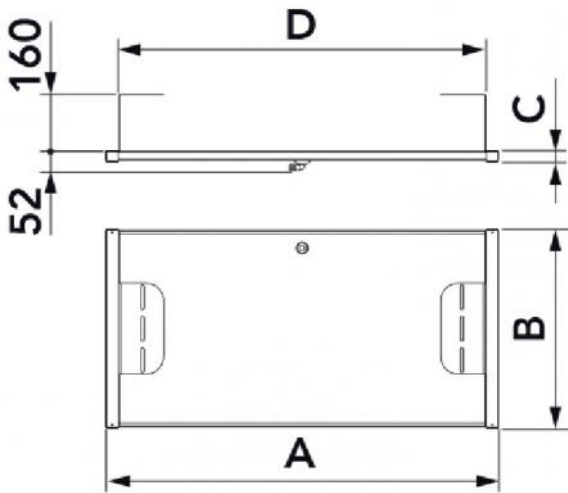

INDUSTRY

Bac INDUSTRY

- cod. SCD500031 - cod. SCD500032 - cod. SCD500033

CARACTÉRISTIQUES TECHNIQUES :

- Tôle galvanisée
- Peinture polyester d'extérieur RAL 9002
- Raccord pour tuyau de vidange de condensat Ø 16 mm
- Pour les étagères TSE industrielles

DIMENSIONS

CODE	A [mm]	B [mm]	C [mm]	D [mm]
SCD500031	980	390	25	910 max.
SCD500032	1100	550	25	1030 max.
SCD500033	1180	760	25	1110 max.

ARTICLES

CODE	DESCRIPTION
SCD500031	"INDUSTRY 390" CONDENSATE TRAY
SCD500032	"INDUSTRY 550" CONDENSATE TRAY
SCD500033	"INDUSTRY 550" CONDENSATE TRAY