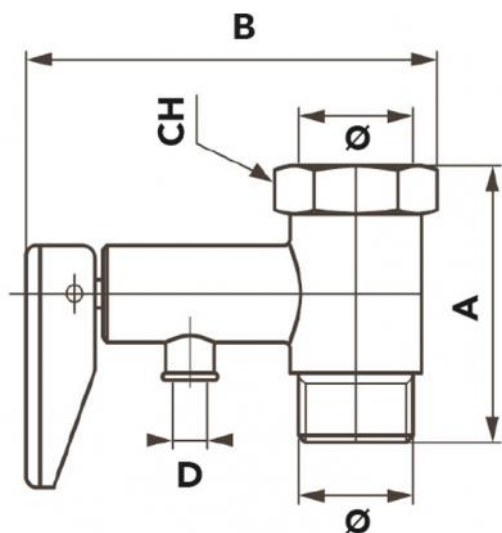

# PESANTE

soupape de sécurité et d'étanchéité avec levier pour chauffe-eau

- cod. 26200090

## DIMENSIONS

CODE	A [mm]	B [mm]	CH [mm]	D [mm]	Ø
26200090	45	65	25	9	1/2"