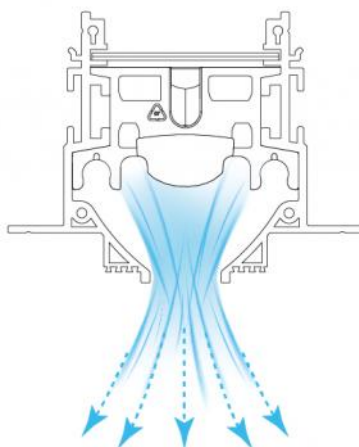

EXEMPLE DE PROJECTION VERTICALE