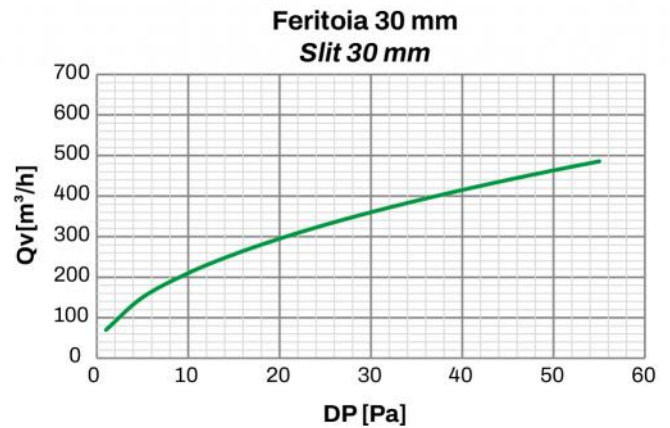

COURBES DE DÉBIT ET DE PERTES DE CHARGE