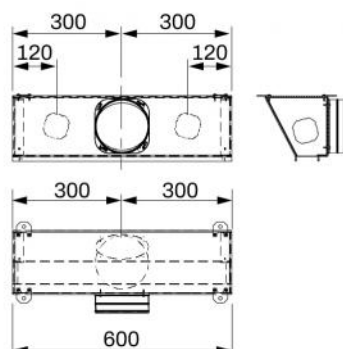

DIMENSIONAMENTI PREDISPOSIZIONI L. 600