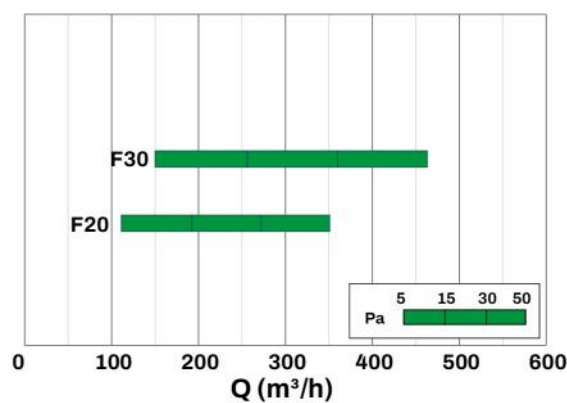

SCHÉMA DE RACCOURCI