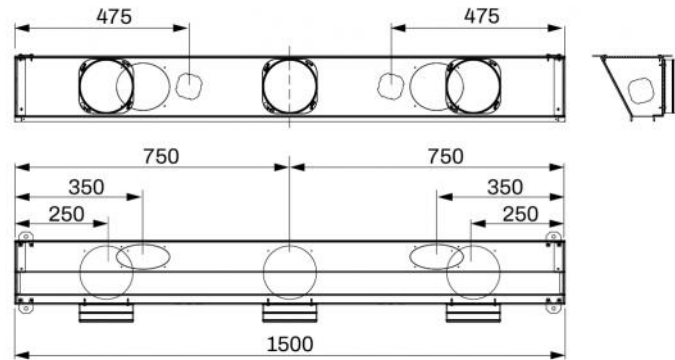

DIMENSIONAMENTI PREDISPOSIZIONI L. 1500