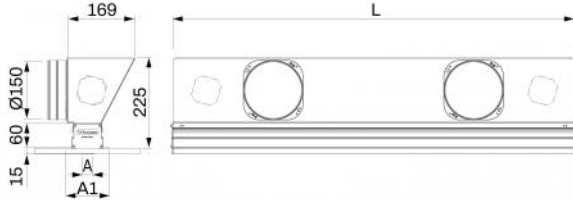

### DESCRIPTIF

Diffuseur linéaire encastré en aluminium avec registre et plénum isolé.

Disponible avec fente de 20 ou 30 mm en blanc ou noir.

Le plénum, à la conception unique, est fabriqué en tôle galvanisée recouverte de polyéthylène à alvéoles fermées.

## DIMENSIONS

CODE	L [mm]	A [mm]	A1 [mm]	RACCORD Ø50
PWD301533	600	20	100	1
PWD301534	600	20	100	1
PWD301541	600	30	110	1
PWD301542	600	30	110	1
PWD301549	800	20	100	2
PWD301550	800	20	100	2
PWD301557	800	30	110	2
PWD301558	800	30	110	2
PWD301565	1000	20	100	2
PWD301566	1000	20	100	2
PWD301573	1000	30	110	2
PWD301574	1000	30	110	2
PWD301581	1500	20	100	3
PWD301582	1500	20	100	3
PWD301589	1500	30	110	3
PWD301590	1500	30	110	3
PWD301597	2000	20	100	4
PWD301598	2000	20	100	4
PWD301605	2000	30	110	4
PWD301606	2000	30	110	4

## INFORMATION

Les dimensions sont exprimées en millimètres (mm), sauf indication contraire.

L'épaisseur de la plaque de plâtre calculée pour ces configurations est de 12,5 mm (non comprise dans la livraison).