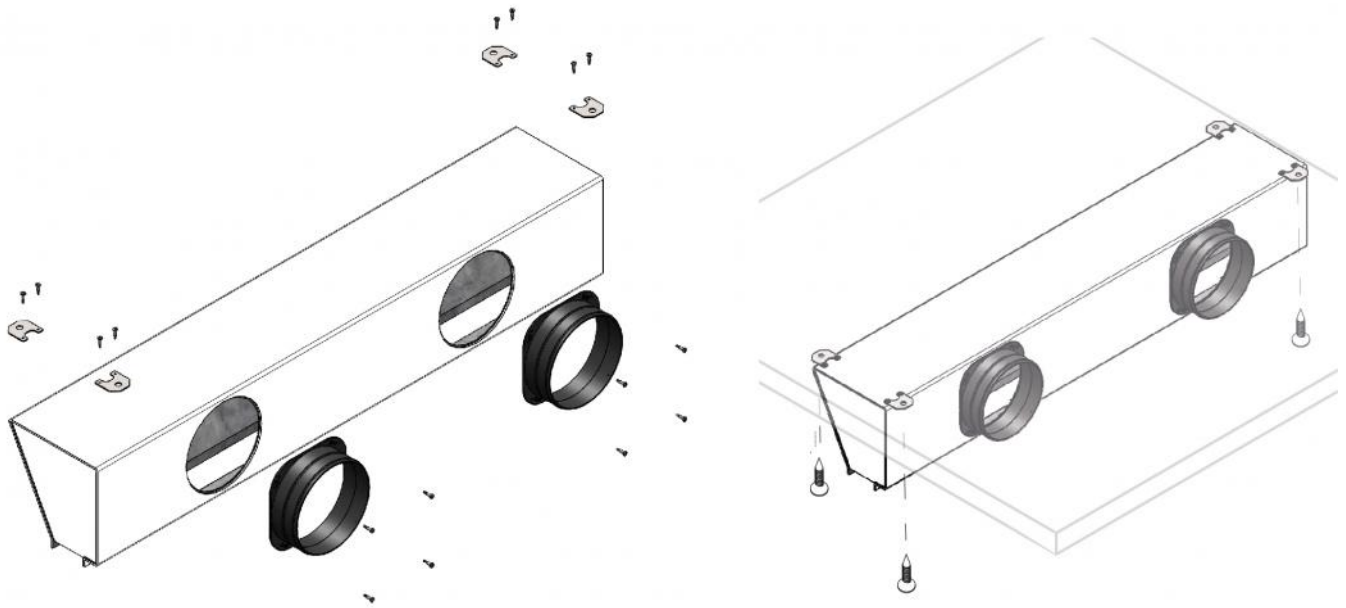

EXEMPLE D'INSTALLATION: