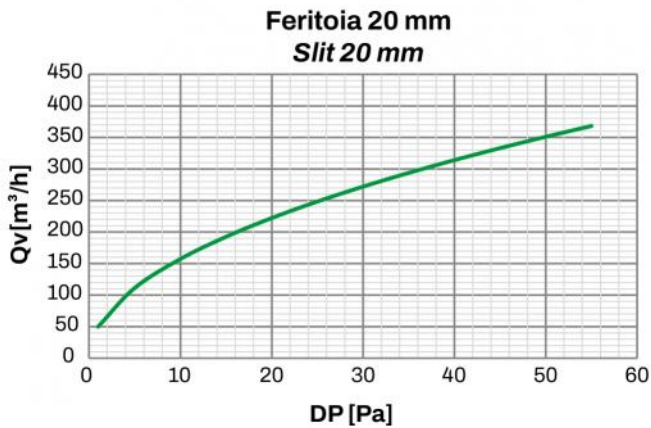

COURBES DE DÉBIT ET DE PERTES DE CHARGE