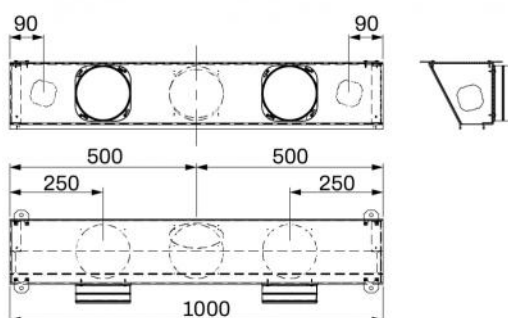

DIMENSIONAMENTI PREDISPOSIZIONI L. 1000