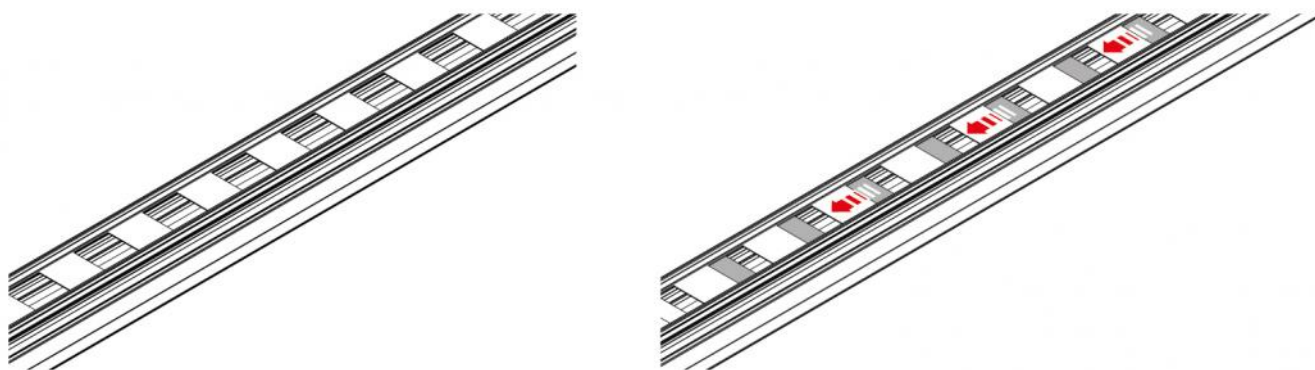

RÉGLAGE REGISTRE