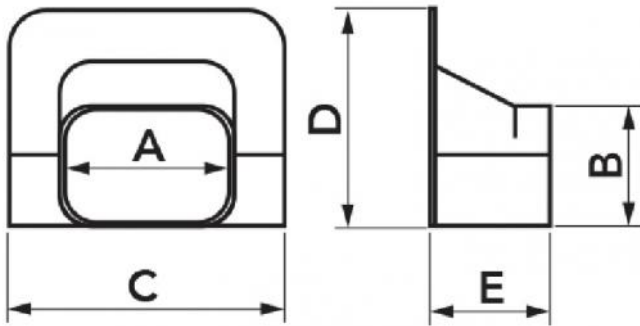

CARACTÉRISTIQUES TECHNIQUES :

- En matière plastique haute résistance aux chocs, recyclable
- Fond et couvercle emboîtables
- Butée de support de conduit
- Couronne extérieure du couvercle de trou
- Plan incliné pour faciliter le passage des tuyaux
- Emballage avec codes à barres thermorétractables
- Vis galvanisées
- Peut être peint
- Température de fonctionnement -20°C / +60°C

MODÈLES DISPONIBLES :

TOP LINE -
IVOIRE

NEW LINE -
BLANC

ECO LINE - GRIS
PERLE

BROWN LINE -
MARRON

BLACK LINE -
NOIR

DIMENSIONS

CODE	MODÈLE	LINE	A [mm]	B [mm]	C [mm]	D [mm]	E [mm]
11122110	TA 60 - EXC	TOP LINE	66	56	113	110	55
11122120	TA 72 - EXC	TOP LINE	78	68	125	114	62
11122130	TA 100 - EXC	TOP LINE	104	78	155	129	83
N11122110	TA 60 - EXC	NEW LINE	66	56	113	110	55
N11122120	TA 72 - EXC	NEW LINE	78	68	125	114	62
N11122130	TA 100 - EXC	NEW LINE	104	78	155	129	83
E11122110	TA 60 - EXC	ECO LINE	66	56	113	110	55
E11122120	TA 72 - EXC	ECO LINE	78	68	125	114	62
E11122130	TA 100 - EXC	ECO LINE	104	78	155	129	83
SCD100489	TA 72 - EXC	BROWN LINE	78	68	125	114	62
SCD100495	TA 100 - EXC	BROWN LINE	104	78	155	129	83
SCD100311	TA 72 - EXC	BLACK LINE	78	68	125	114	62
SCD100312	TA 100 - EXC	BLACK LINE	104	78	155	129	83
SCD100336	TA 72 - EXC	GREY LINE	78	68	125	114	62
SCD100344	TA 100 - EXC	GREY LINE	104	78	155	129	83

ARTICLES

CODE	DESCRIPTION
11122110	JOINT MURAL MOD. "TA-EXC"TA 60-EXC
11122120	JOINT MURAL MOD. "TA-EXC"TA 72-EXC
11122130	JOINT MURAL MOD. "TA-EXC"TA 100-EXC
N11122110	TA-60 JOINT MURAL NEW LINETA 60-EXC
N11122120	JOINT MURAL MOD. "TA-EXC"TA 72-EXC
N11122130	JOINT MURAL MOD. "TA-EXC"TA 100-EXC
E11122110	TA-60 JOINT MURAL ECO LINETA 60-EXC
E11122120	TA-72 JOINT MURAL ECO LINETA 72-EXC
E11122130	TA-100 JOINT MURAL ECO LINETA 100-EXC
SCD100489	
SCD100495	
SCD100311	
SCD100312	
SCD100336	
SCD100344	