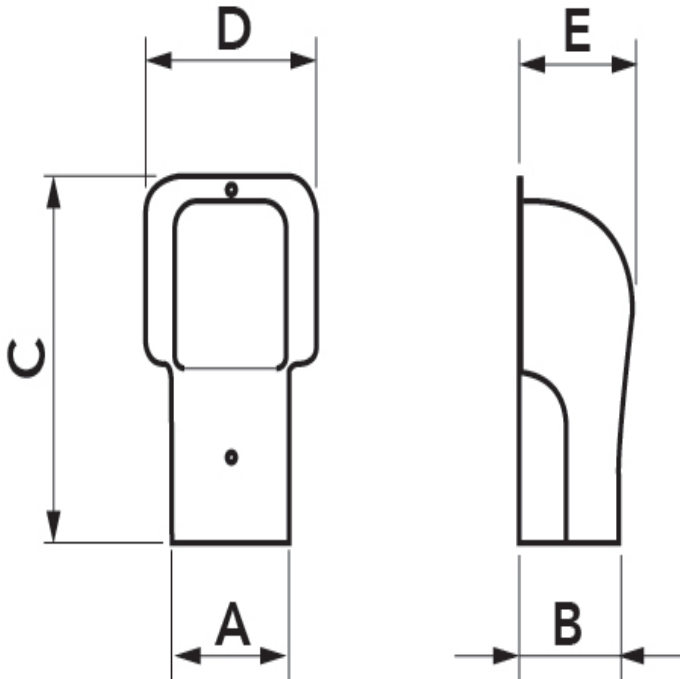

CARACTÉRISTIQUES TECHNIQUES :

- En matière plastique haute résistance aux chocs, recyclable
- Fond et couvercle emboîtables
- Butée de support de conduit
- Bombage externe pour faciliter la courbure des tuyaux
- Couronne extérieure du couvercle de trou
- Emballage avec codes à barres thermorétractables
- Vis galvanisées
- Peut être peint
- Température de fonctionnement -20°C / +60°C

MODÈLES DISPONIBLES :

TOP LINE -
IVOIRE

NEW LINE -
BLANC

ECO LINE - GRIS
PERLE

BROWN LINE -
MARRON

BLACK LINE -
NOIR

DIMENSIONS

CODE	MODÈLE	LINE	A [mm]	B [mm]	C [mm]	D [mm]	E [mm]
11124160	TM 60 - EXC	TOP LINE	66	56	165	96	68
11124172	TM 72 - EXC	TOP LINE	78	68	185	108	78
11124110	TM 100 - EXC	TOP LINE	104	78	220	137	92
N11124160	TM 60 - EXC	NEW LINE	66	56	165	96	68
N11124172	TM 72 - EXC	NEW LINE	78	68	185	108	78
N11124110	TM 100 - EXC	NEW LINE	104	78	220	137	92
E11124160	TM 60 - EXC	ECO LINE	66	56	165	96	68
E11124172	TM 72 - EXC	ECO LINE	78	68	185	108	78
E11124110	TM 100 - EXC	ECO LINE	104	78	220	137	92
SCD100487	TM 72 - EXC	BROWN LINE	78	68	185	108	78
SCD100484	TM 100 - EXC	BROWN LINE	104	78	220	137	92
SCD100309	TM 72 - EXC	BLACK LINE	78	68	185	108	78
SCD100310	TM 100 - EXC	BLACK LINE	104	78	220	137	92
SCD100332	TM 72 - EXC	GREY LINE	78	68	185	108	78
SCD100343	TM 100 - EXC	GREY LINE	104	78	220	137	92

ARTICLES

CODE	DESCRIPTION
11124160	AMORCE DE MUR TOP LINE - MOD. "TM60-EXC"TM 60-EXC
11124172	AMORCE DE MUR TOP LINE - MOD. "TM72-EXC"TM 72-EXC
11124110	AMORCE DE MUR TOPL LINE - MOD. "TM100-EXC"TM 100-EXC
N11124160	AMORCE DE MUR NEW LINE - MOD. "TM60-EXC"TM 60-EXC
N11124172	AMORCE DE MUR NEW LINE - MOD. "TM72-EXC"TM 72-EXC
N11124110	AMORCE DE MUR NEW LINE - MOD. "TM100-EXC"TM 100-EXC
E11124160	AMORCE DE MUR ECO LINE - MOD. "TM60-EXC"TM 60-EXC
E11124172	AMORCE DE MUR LIGNE ECO LINE - MOD. "TM72-EXC"TM 72-EXC
E11124110	AMORCE DE MUR ECO LINE - MOD. "TM100-EXC"TM 100-EXC
SCD100487	
SCD100484	
SCD100309	
SCD100310	
SCD100332	
SCD100343	