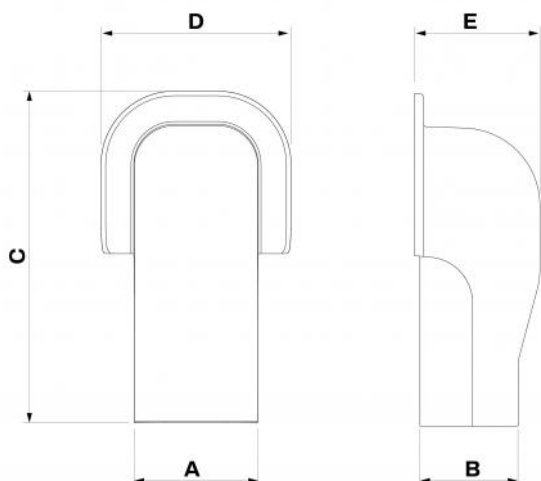

DESCRIPTIF

Extrémité murale avec bride ronde pour gainable série EXCELLENS en matière plastique haute résistance aux chocs, recyclable.

L'extrémité est conçue avec un système de fixation par encliquetage intuitif et ultra rapide.

L'extrémité murale se distingue par une large bride extérieure de forme carrée innovante, par des pré-fentes pour la sortie du tuyau d'évacuation et 3 trous pré-perçés pour la fixation murale.

Le caratteristiche dell'innovativo materiale ne consentono un utilizzo con temperature che vanno da -20°C a +60°C per i bianchi e da -20°C a +75°C per i colorati.

BLACK LINE -
NOIR

DIMENSIONS

CODE	MODÈLE	A [mm]	B [mm]	C [mm]	D [mm]	E [mm]
SCD100273	TMQ EXC 60 TOP LINE	67	56	180	103	68
SCD100275	TMQ EXC 72 TOP LINE	78	68	200	117	78
SCD100277	TMQ EXC 100 TOP LINE	102	78	225	142	92
SCD100279	TMQ EXC 60 NEW LINE	67	56	180	103	68
SCD100281	TMQ EXC 72 NEW LINE	78	68	200	117	78
SCD100283	TMQ EXC 100 NEW LINE	102	78	225	142	92
SCD100285	TMQ EXC 60 ECO LINE	67	56	180	103	68
SCD100287	TMQ EXC 72 ECO LINE	78	68	200	117	78
SCD100289	TMQ EXC 100 ECO LINE	102	78	225	142	92
SCD100291	TMQ EXC 60 BROWN LINE	67	56	180	103	68
SCD100293	TMQ EXC 72 BROWN LINE	78	68	200	117	78
SCD100295	TMQ EXC 100 BROWN LINE	102	78	225	142	92
SCD100297	TMQ EXC 60 BLACK LINE	67	56	180	103	68
SCD100299	TMQ EXC 72 BLACK LINE	78	68	200	117	78
SCD100301	TMQ EXC 100 BLACK LINE	102	78	225	142	92
SCD100303	TMQ EXC 60 GREY LINE	67	56	180	103	68
SCD100305	TMQ EXC 72 GREY LINE	78	68	200	117	78
SCD100307	TMQ EXC 100 GREY LINE	102	78	225	142	92